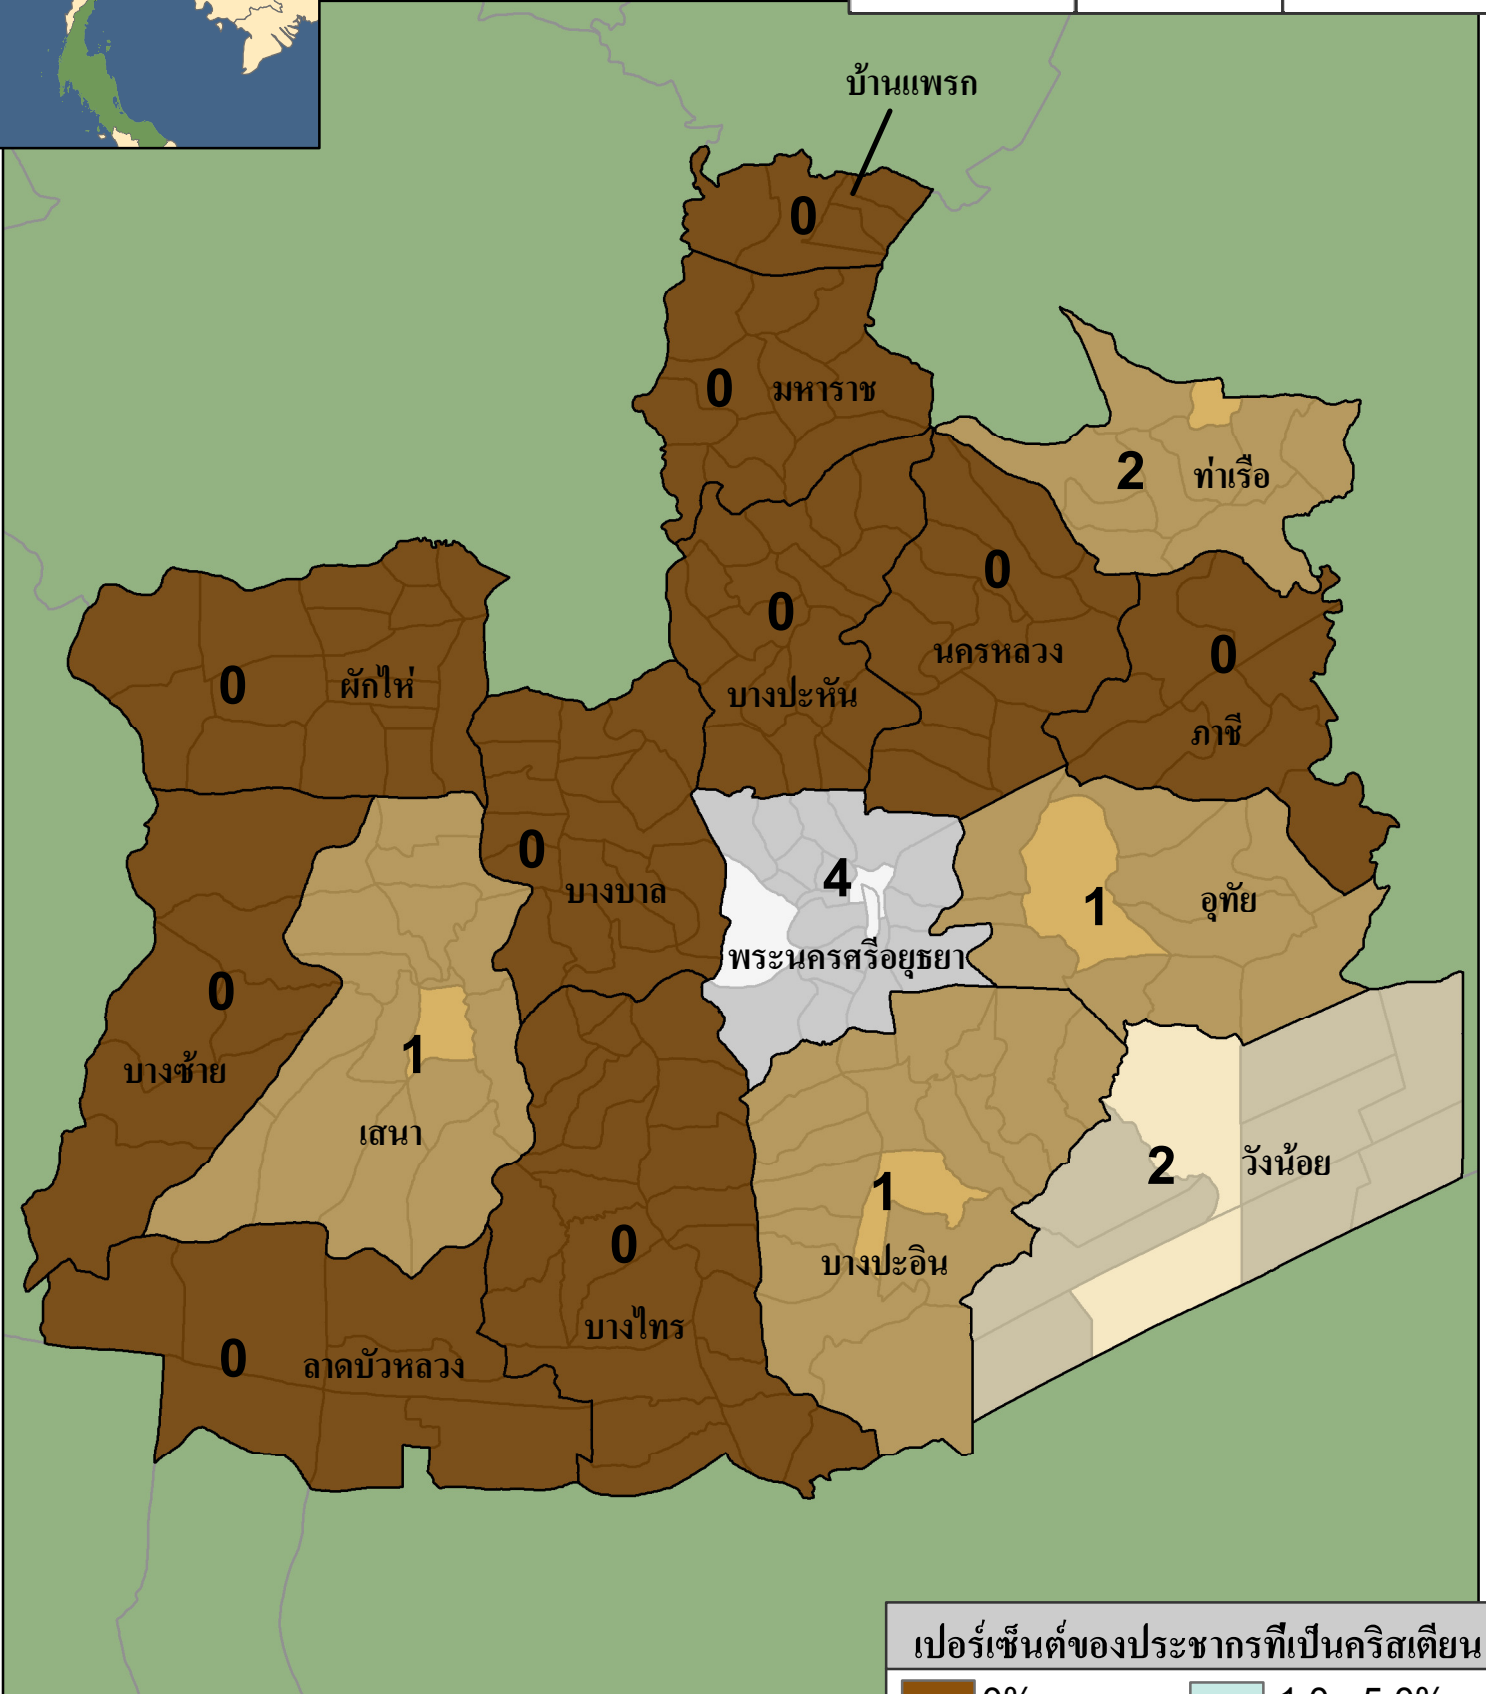

อยุธยา

สถิติของจังหวัด

ประชากร	คริสเตียน	คริสตจักร
782,096	621	11

จำนวนคริสตจักร

อำเภอ	อำเภอที่ไม่มีคริสตจักร	ตำบล	ตำบลที่ไม่มีคริสตจักร
16	10	209	200

eSTAR Data: 2011
Population Data: DOPA
E-mail: mapping@e-star.ws