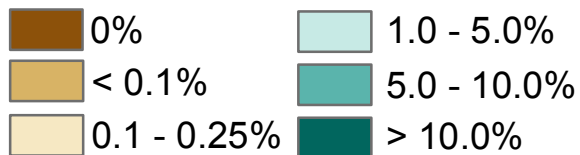

สิงห์บุรี

สถิติของจังหวัด

ประชากร	คริสเตียน	คริสตจักร
214,661	345	8

จำนวนคริสตจักร

อำเภอ	อำเภอที่ไม่มีคริสตจักร	ตำบล	ตำบลที่ไม่มีคริสตจักร
6	0	44	37

เปอร์เซ็นต์ของประชากรที่เป็นคริสเตียน

= จำนวนคริสตจักร