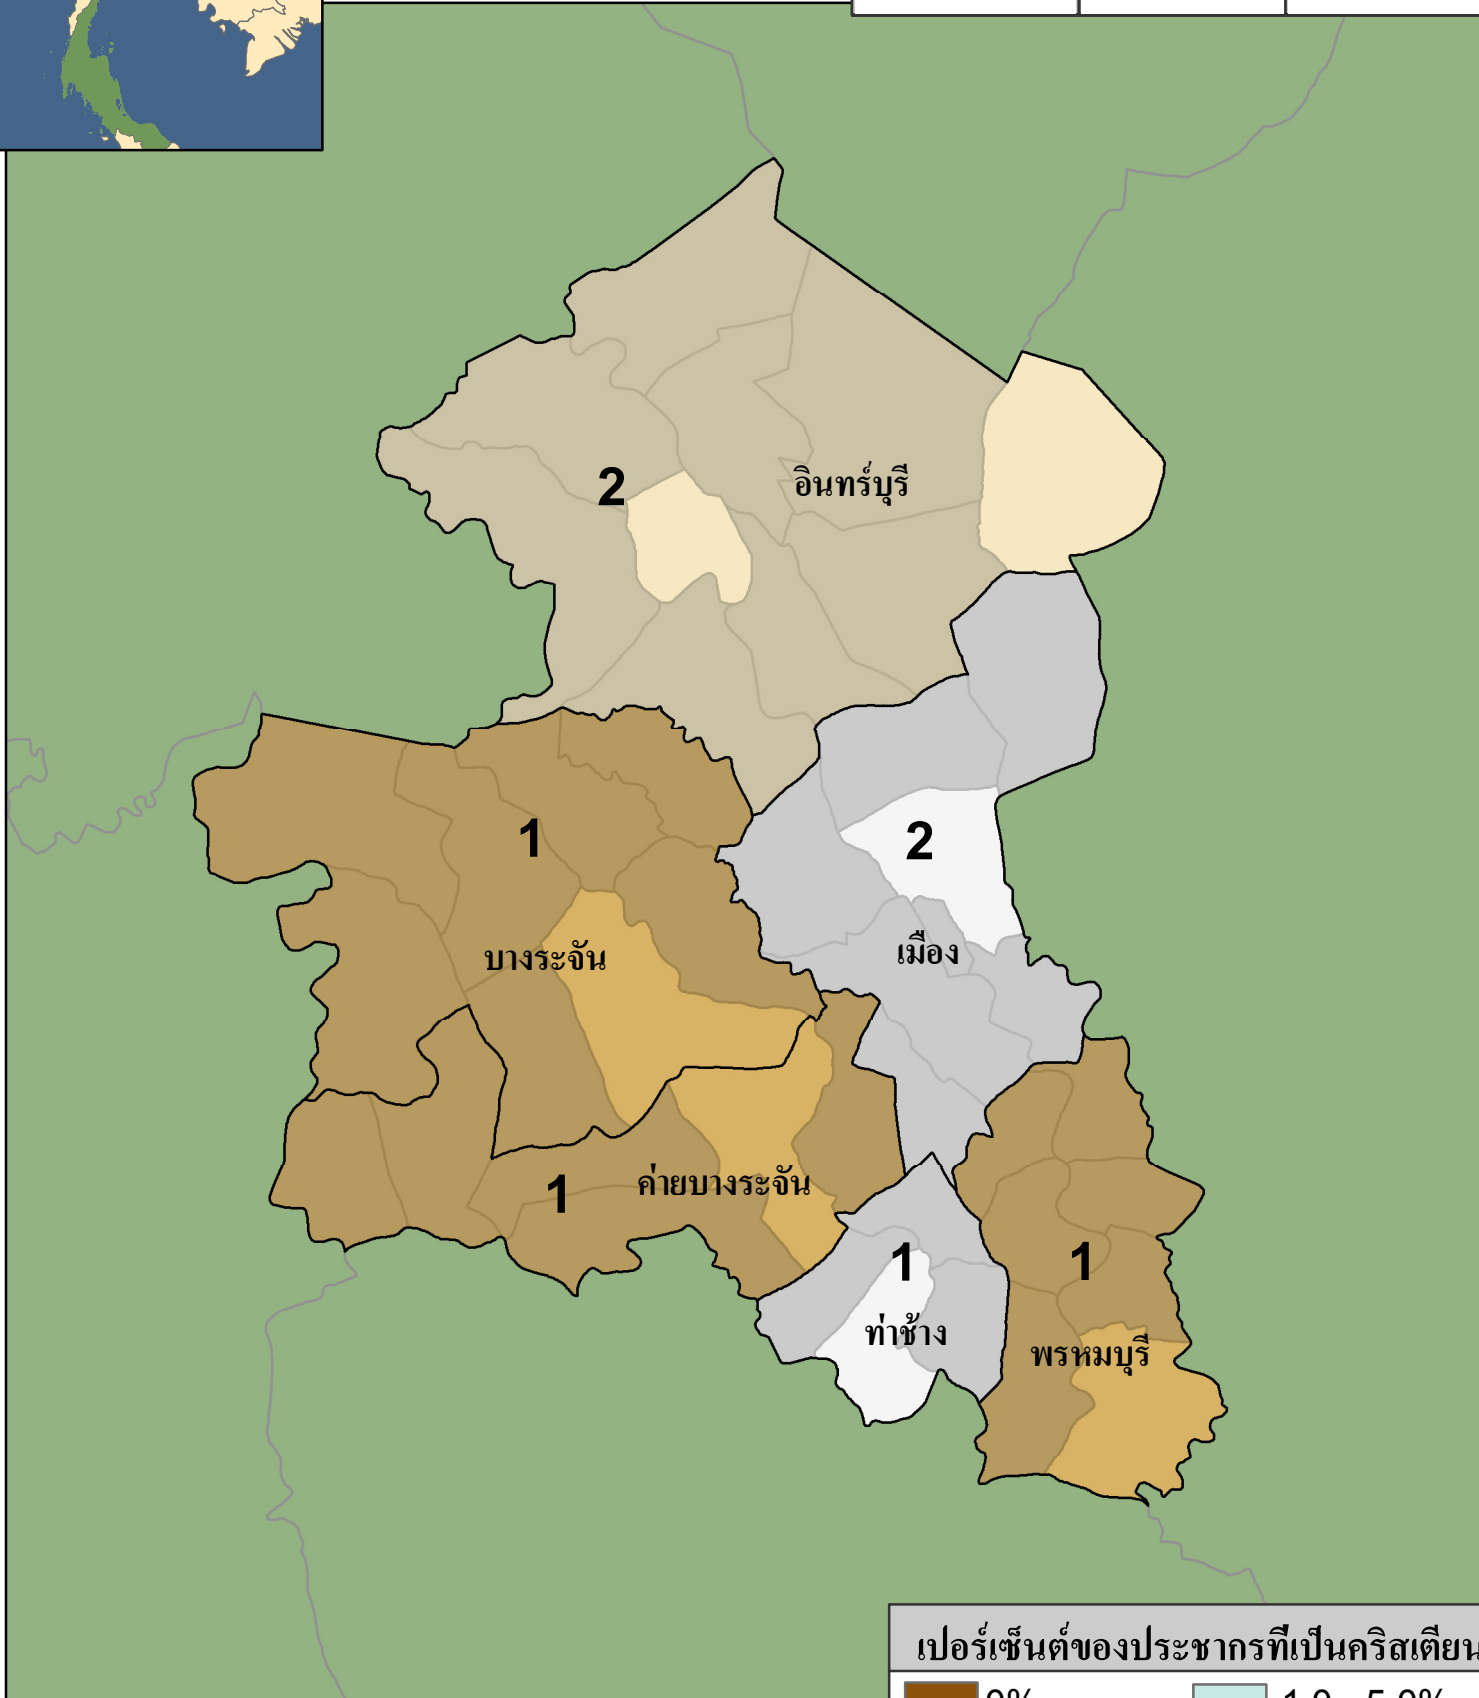

สิงห์บุรี

สถิติของจังหวัด

ประชากร	คริสเตียน	คริสตจักร
214,661	345	8

จำนวนคริสตจักร

อำเภอ	อำเภอที่ไม่มีคริสตจักร	ตำบล	ตำบลที่ไม่มีคริสตจักร
6	0	44	37

เปอร์เซ็นต์ของประชากรที่เป็นคริสเตียน

= จำนวนคริสตจักร