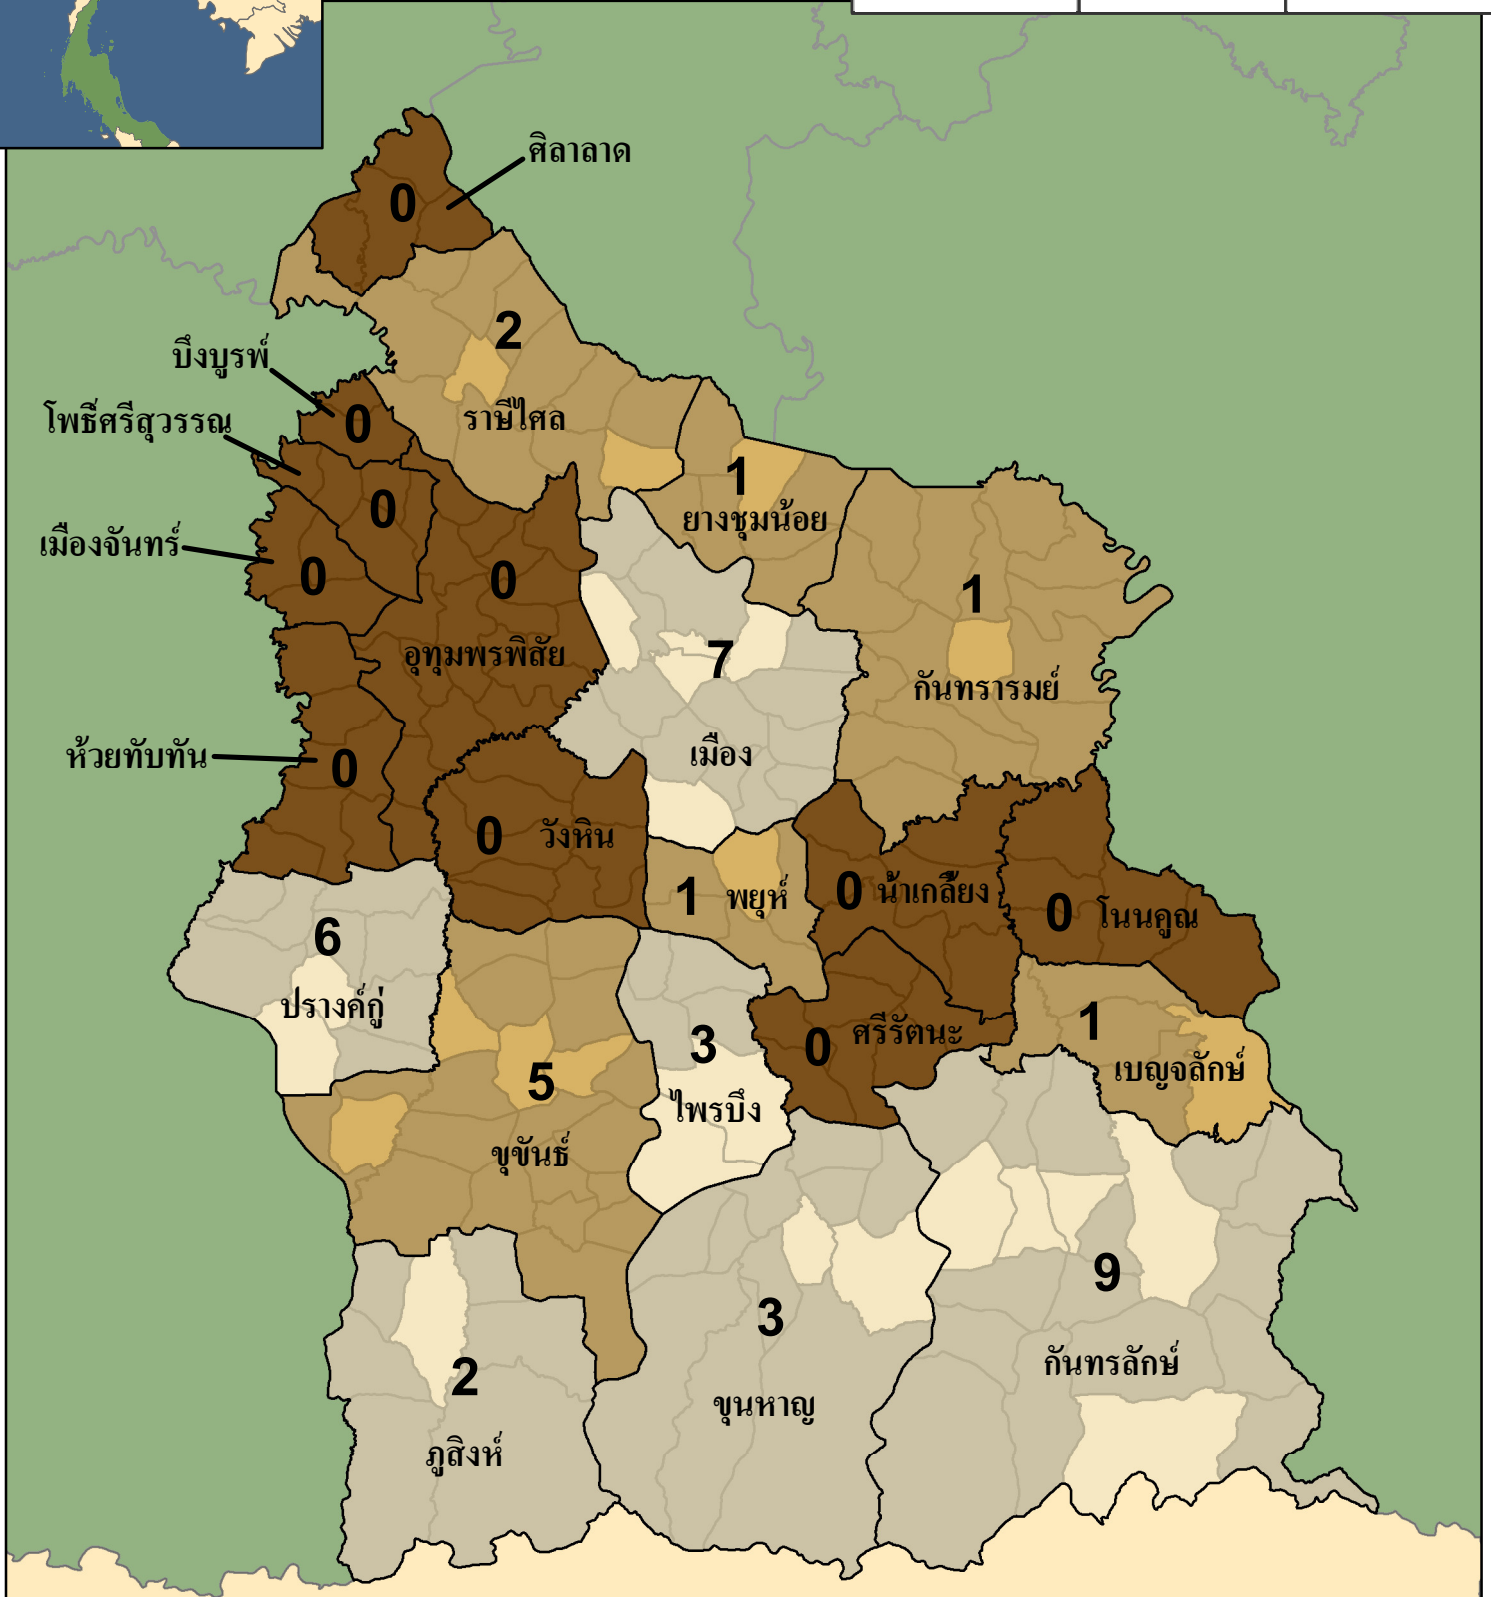

ศรีสะเกษ

สถิติของจังหวัด

ประชากร	คริสเตียน	คริสตจักร
1,452,471	1,397	41

จำนวนคริสตจักร

อำเภอ	อำเภอที่ไม่มีคริสตจักร	ตำบล	ตำบลที่ไม่มีคริสตจักร
22	10	206	179

เปอร์เซ็นต์ของประชากรที่เป็นคริสเตียน

0%	1.0 - 5.0%
< 0.1%	5.0 - 10.0%
0.1 - 0.25%	> 10.0%
0.25 - 1.0%	

= จำนวนคริสตจักร

eSTAR Data: 2011
Population Data: DOPA
E-mail: mapping@e-star.ws