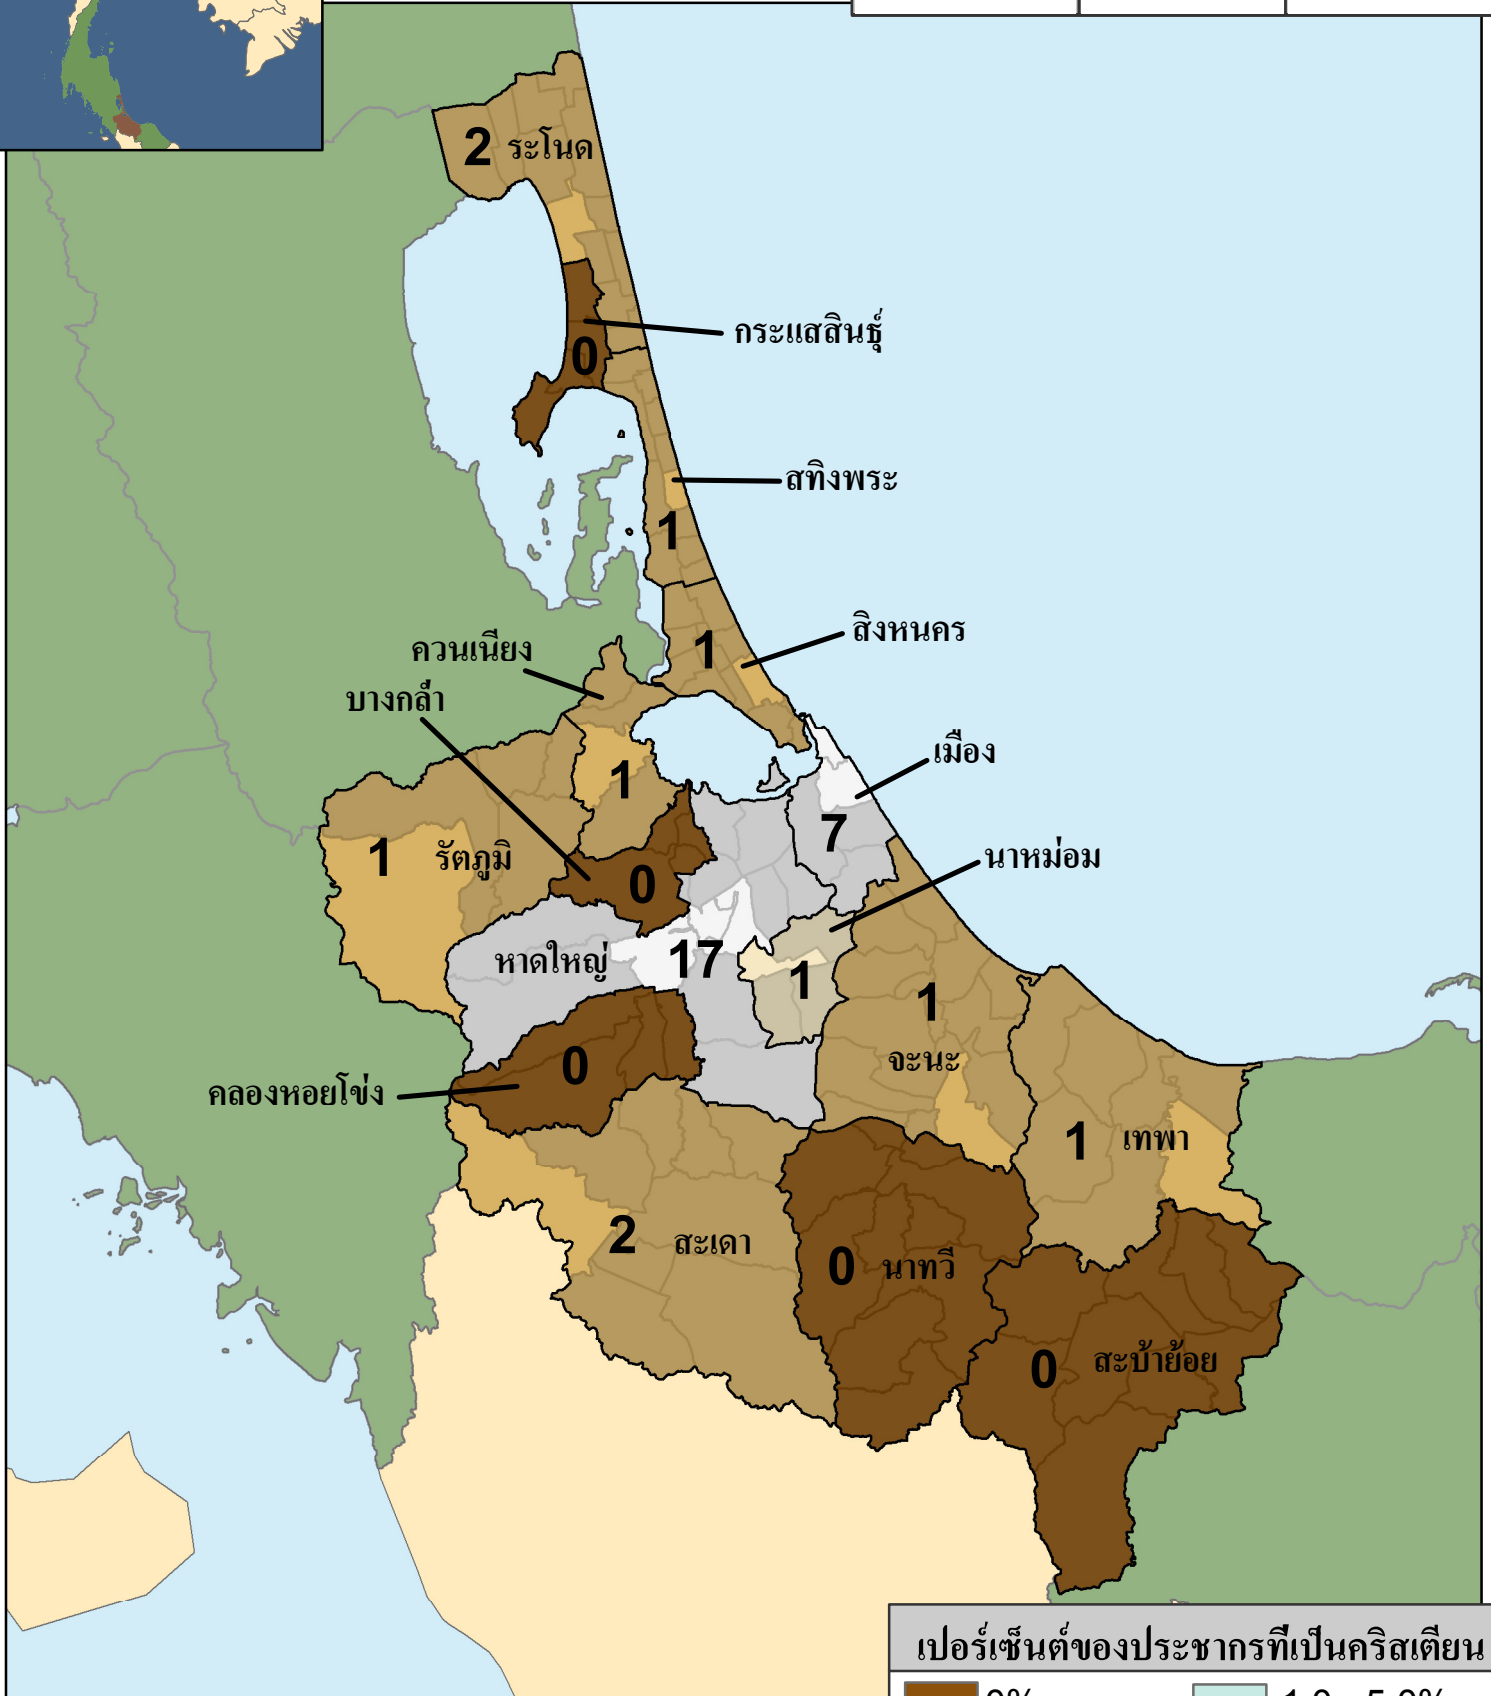

สงขลา

สถิติของจังหวัด

ประชากร	คริสเตียน	คริสตจักร
1,357,023	2,366	35

เปอร์เซ็นต์ของประชากรที่เป็นคริสเตียน

- 0%
- < 0.1%
- 0.1 - 0.25%
- 0.25 - 1.0%
- 1.0 - 5.0%
- 5.0 - 10.0%
- > 10.0%

= จำนวนคริสตจักร

eSTAR Data: 2011
Population Data: DOPA
E-mail: mapping@e-star.ws