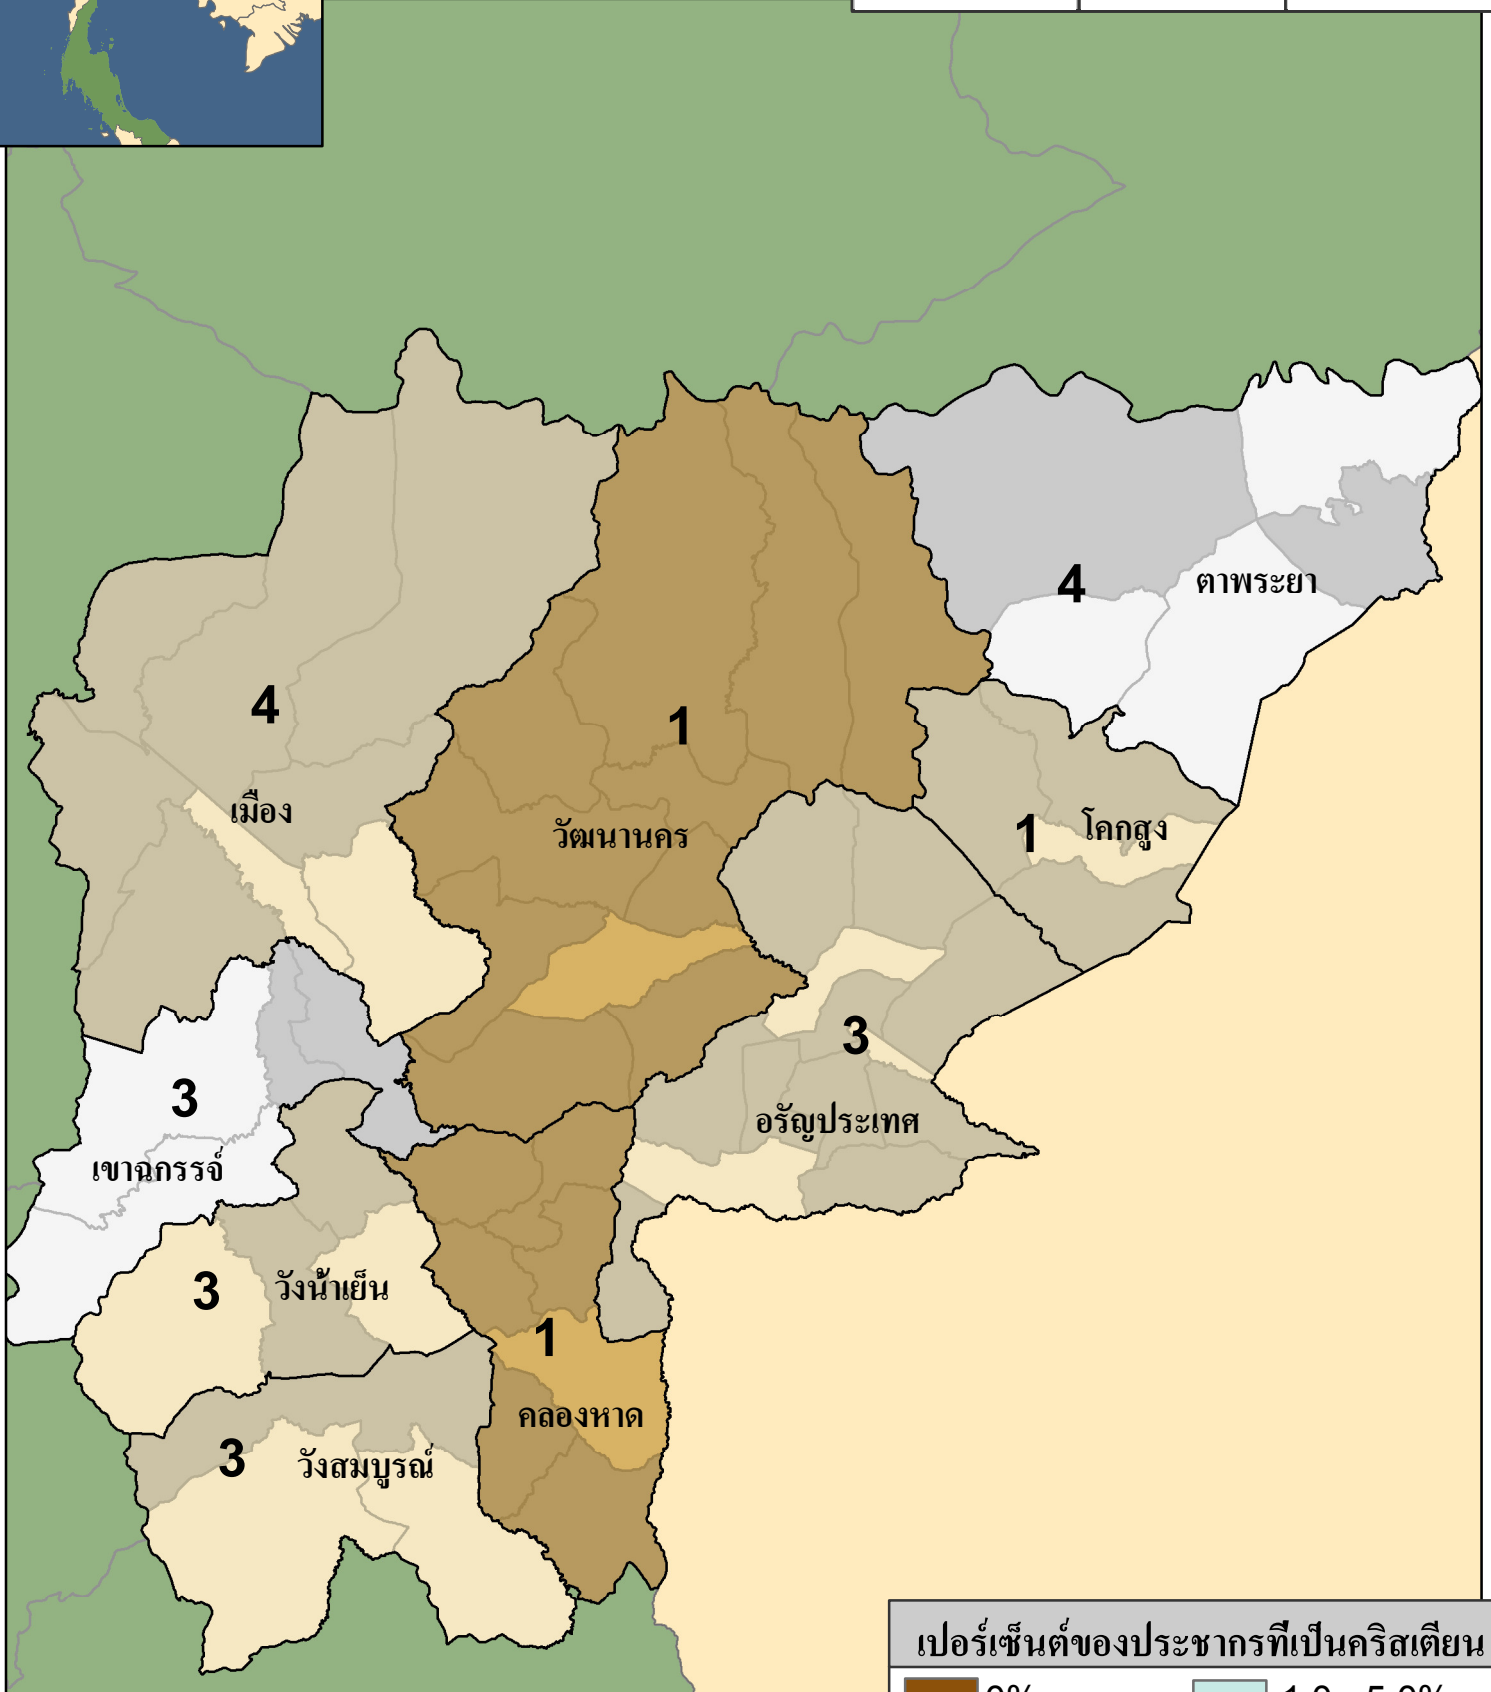

สระแก้ว

สถิติของจังหวัด

ประชากร	คริสเตียน	คริสตจักร
544,100	947	23

เปอร์เซ็นต์ของประชากรที่เป็นคริสเตียน

- 0%
- < 0.1%
- 0.1 - 0.25%
- 0.25 - 1.0%
- 1.0 - 5.0%
- 5.0 - 10.0%
- > 10.0%

= จำนวนคริสตจักร

eSTAR Data: 2011
Population Data: DOPA
E-mail: mapping@e-star.ws