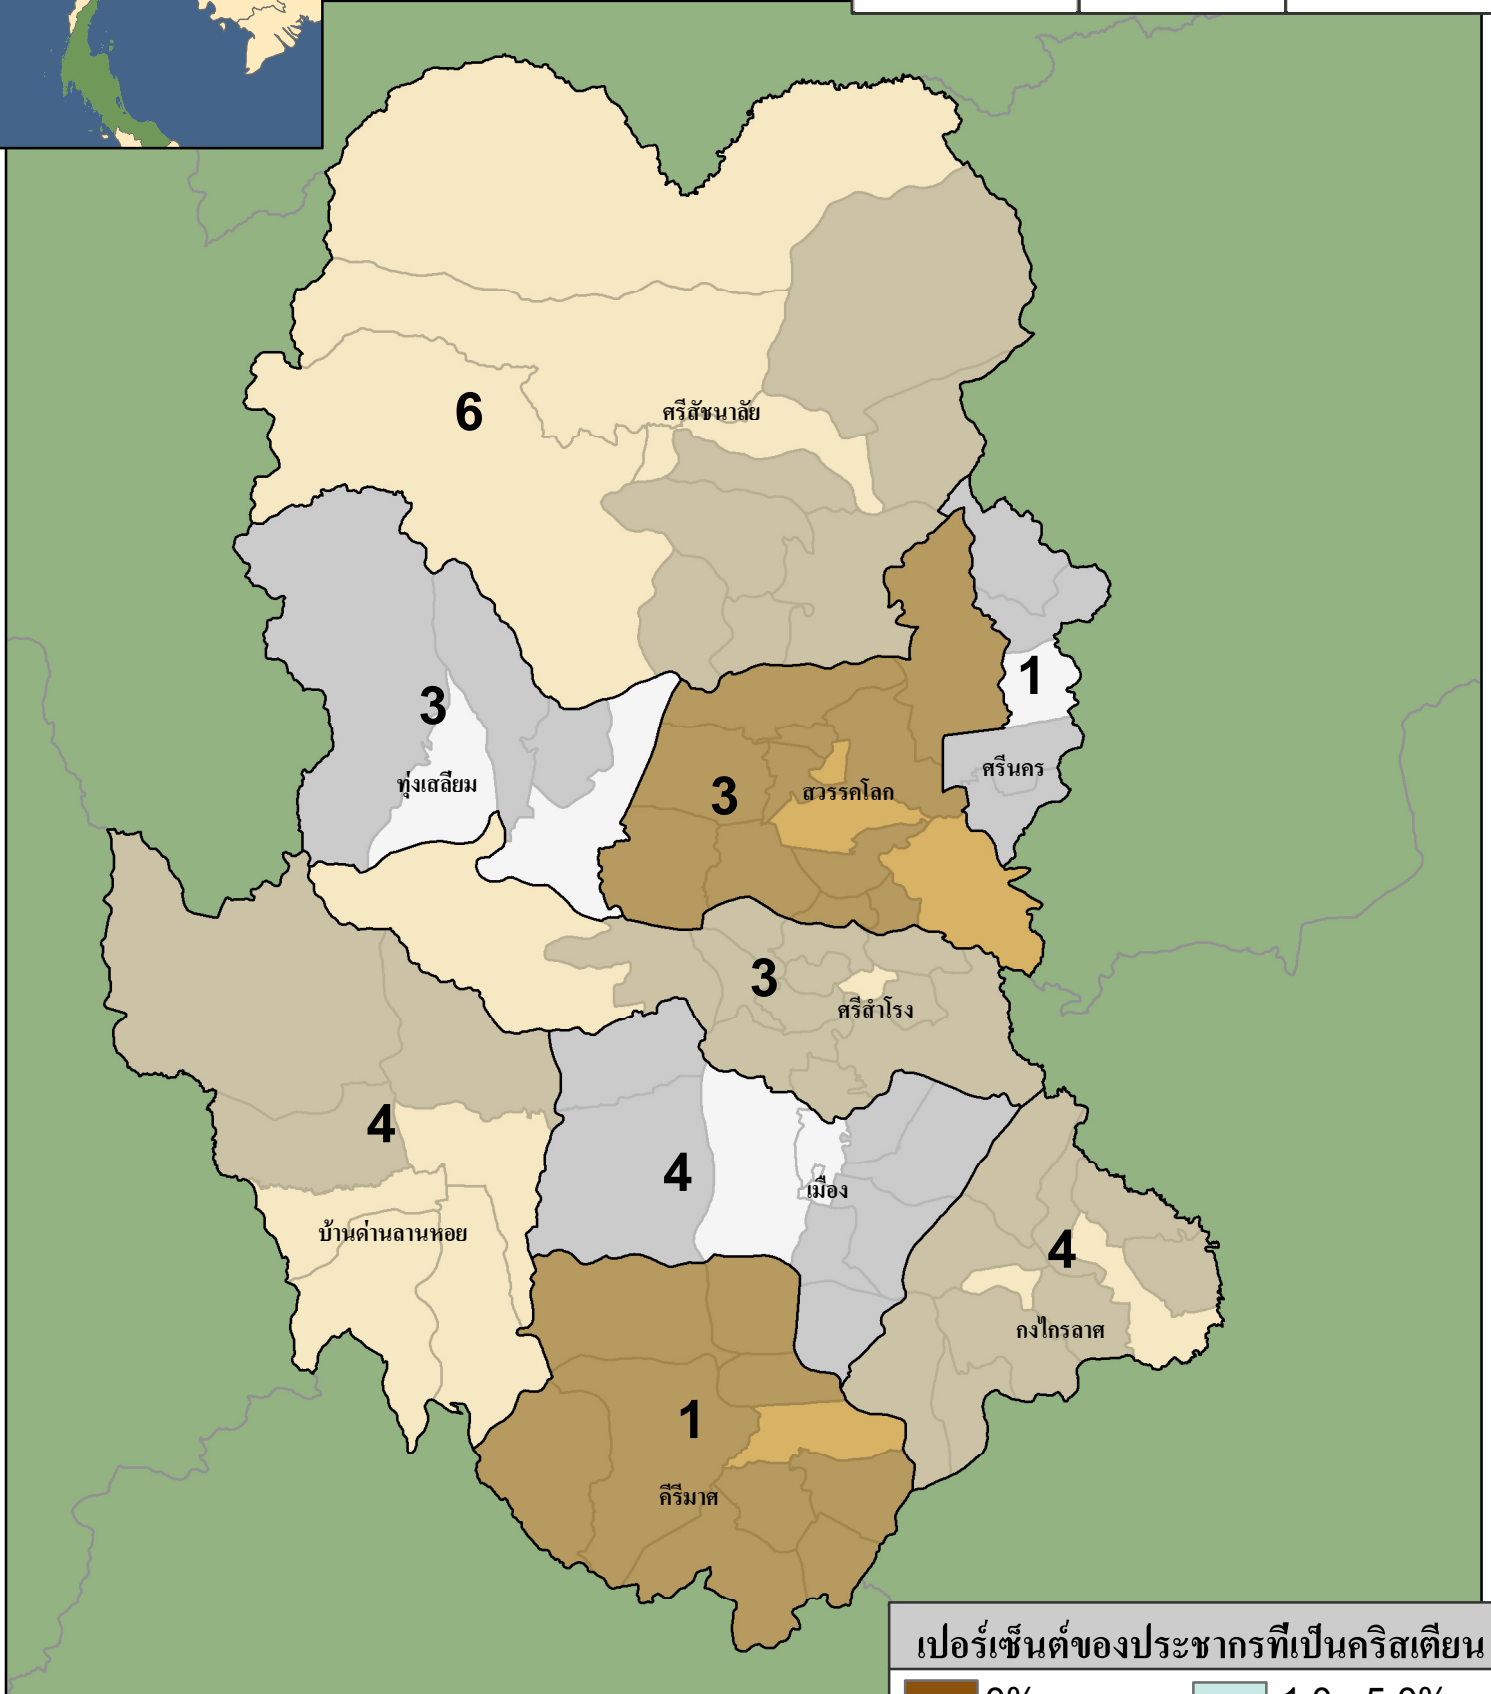

# สุโขทัย

## สถิติของจังหวัด

ประชากร	คริสเตียน	คริสตจักร
601,778	1,212	29

## จำนวนคริสตจักร

อำเภอ	อำเภอที่ไม่มีคริสตจักร	ตำบล	ตำบลที่ไม่มีคริสตจักร
9	0	86	64

eSTAR Data: 2011  
Population Data: DOPA  
E-mail: mapping@e-star.ws