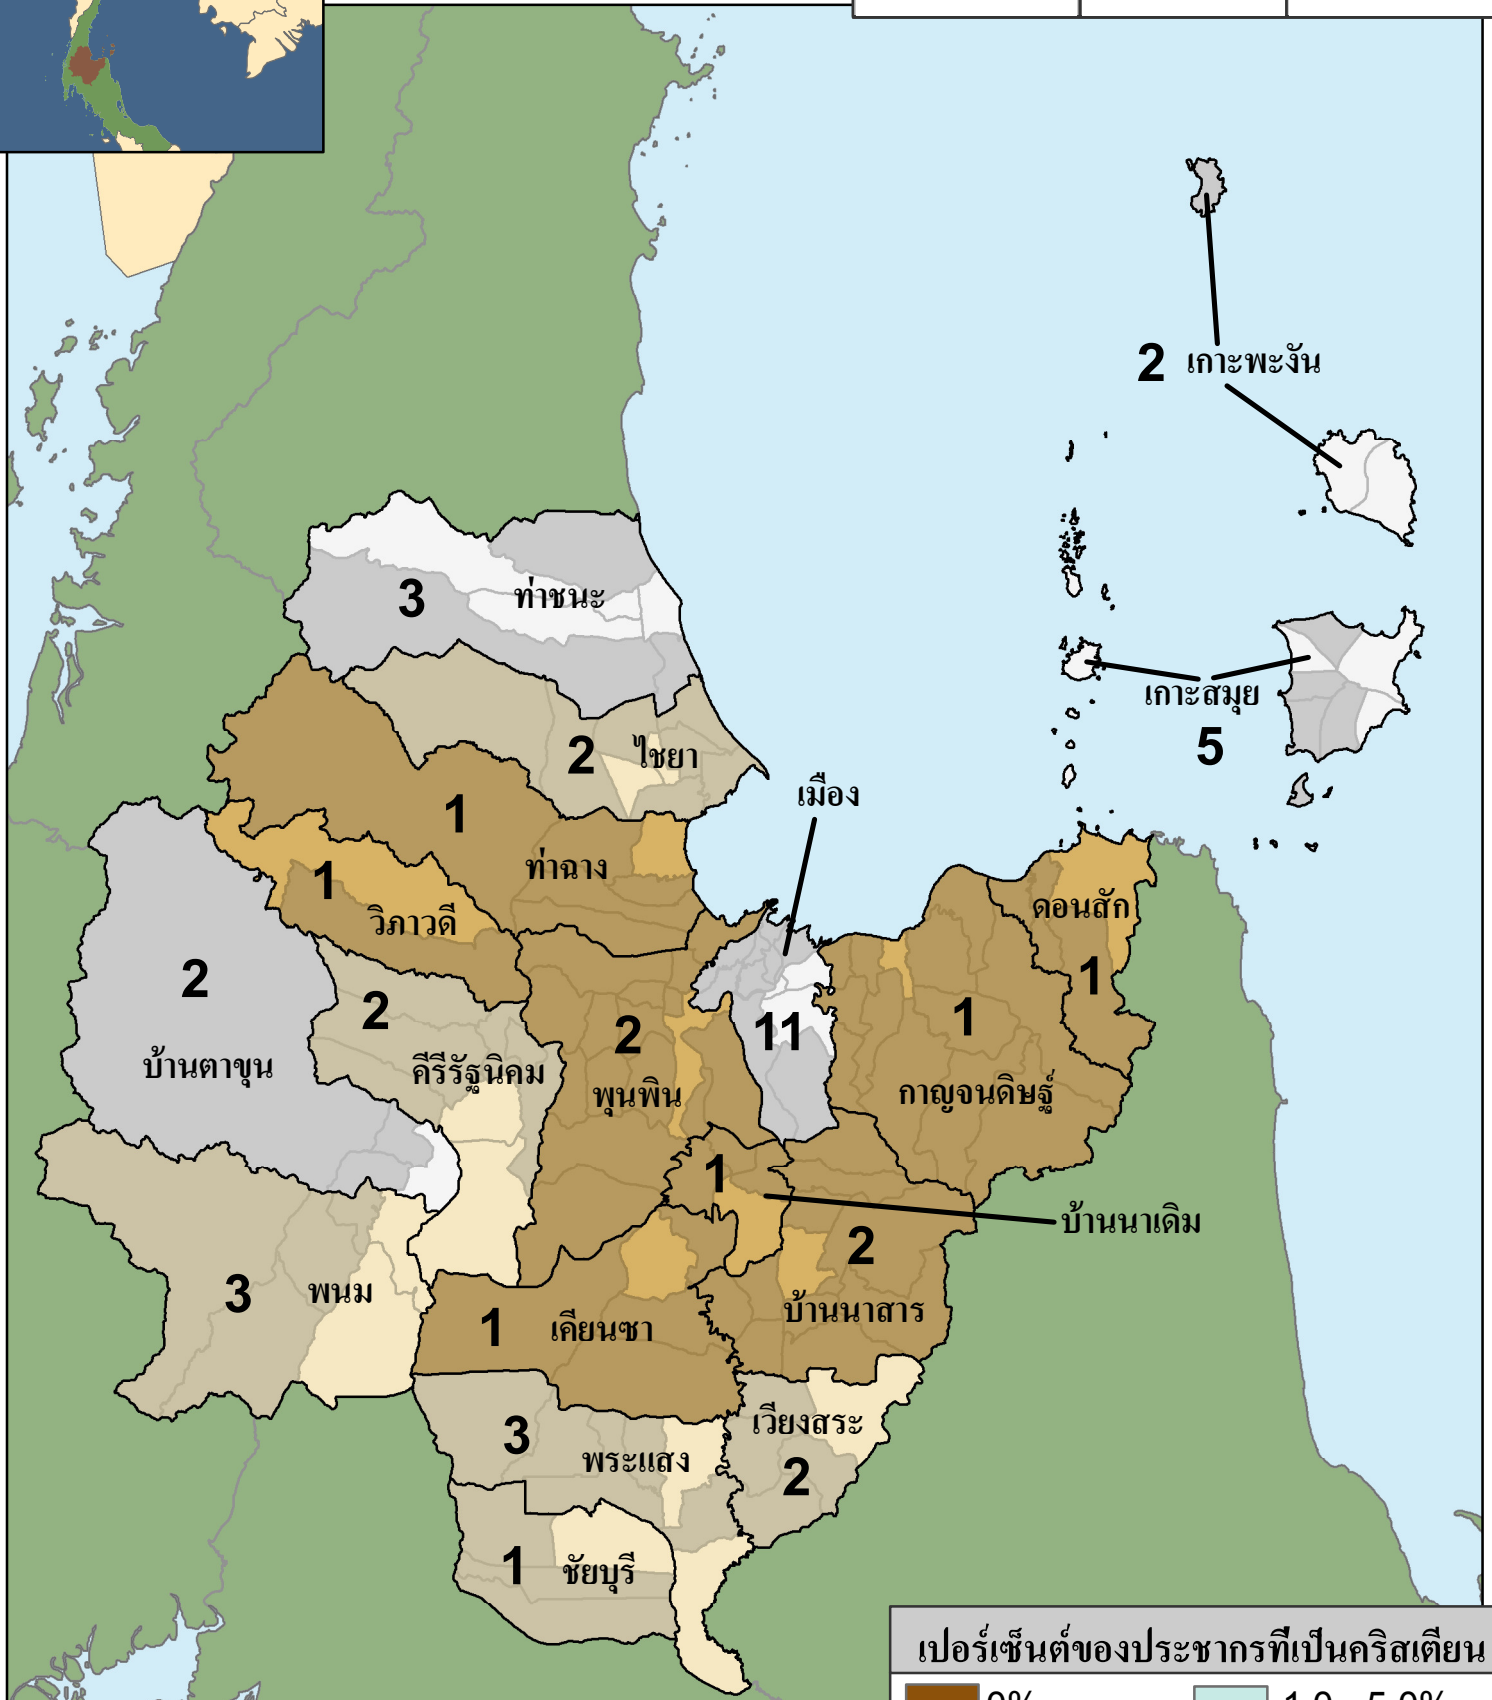

สุราษฎร์ธานี

สถิติของจังหวัด

ประชากร	คริสเตียน	คริสตจักร
1,000,383	2,129	46

จำนวนคริสตจักร

อำเภอ	อำเภอที่ไม่มีคริสตจักร	ตำบล	ตำบลที่ไม่มีคริสตจักร
19	0	131	101

เปอร์เซ็นต์ของประชากรที่เป็นคริสเตียน

0%	1.0 - 5.0%
< 0.1%	5.0 - 10.0%
0.1 - 0.25%	> 10.0%
0.25 - 1.0%	

= จำนวนคริสตจักร

eSTAR Data: 2011
Population Data: DOPA
E-mail: mapping@e-star.ws