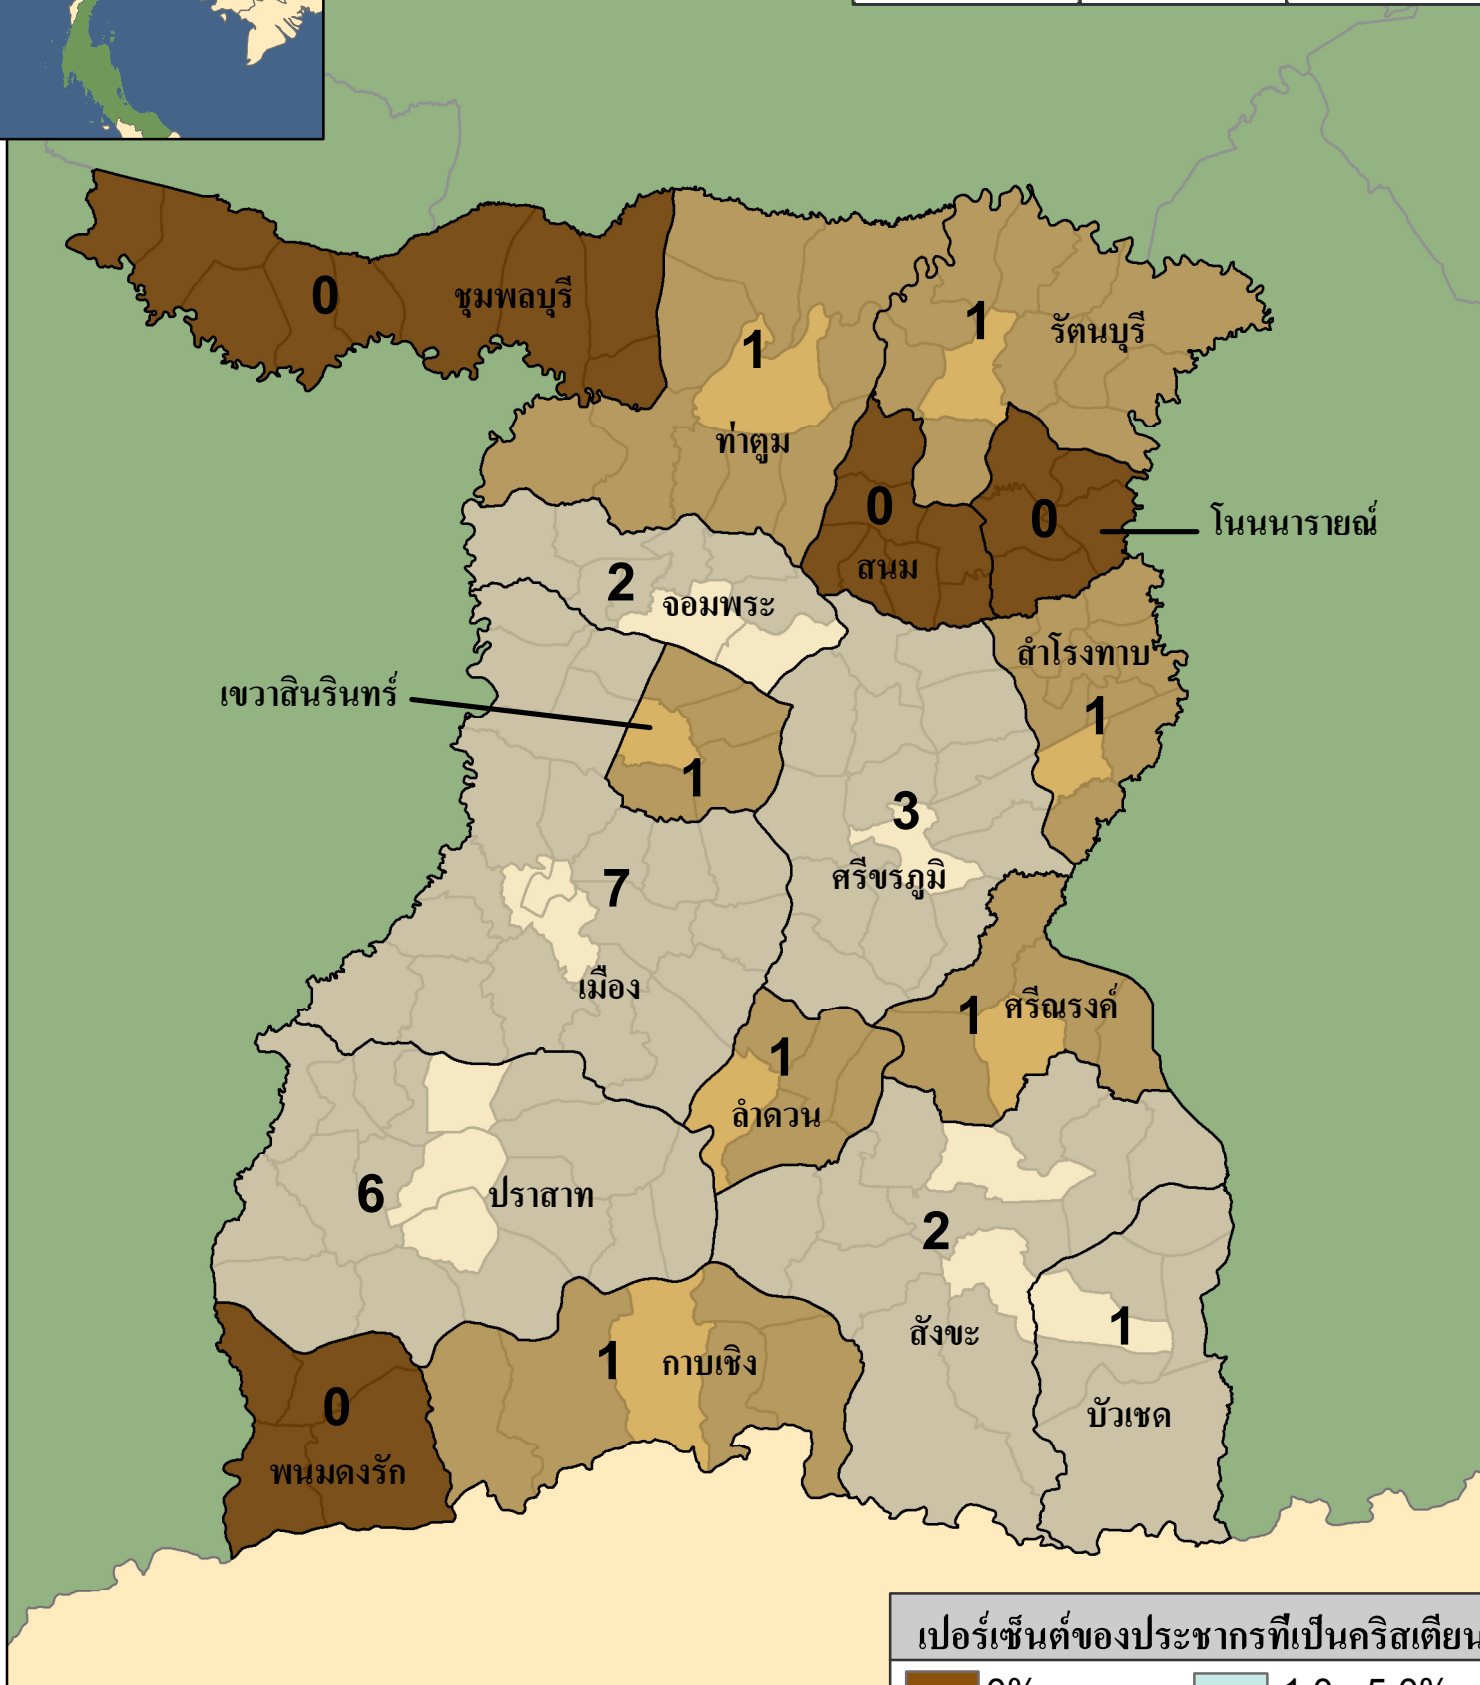

สุรินทร์

สถิติของจังหวัด

ประชากร	คริสเตียน	คริสตจักร
1,381,761	1,304	28

อำเภอ	อำเภอที่ไม่มีคริสตจักร	ตำบล	ตำบลที่ไม่มีคริสตจักร
17	4	159	141

เปอร์เซ็นต์ของประชากรที่เป็นคริสเตียน

- 0%
- < 0.1%
- 0.1 - 0.25%
- 0.25 - 1.0%
- 1.0 - 5.0%
- 5.0 - 10.0%
- > 10.0%

= จำนวนคริสตจักร

eSTAR Data: 2011
Population Data: DOPA
E-mail: mapping@e-star.ws