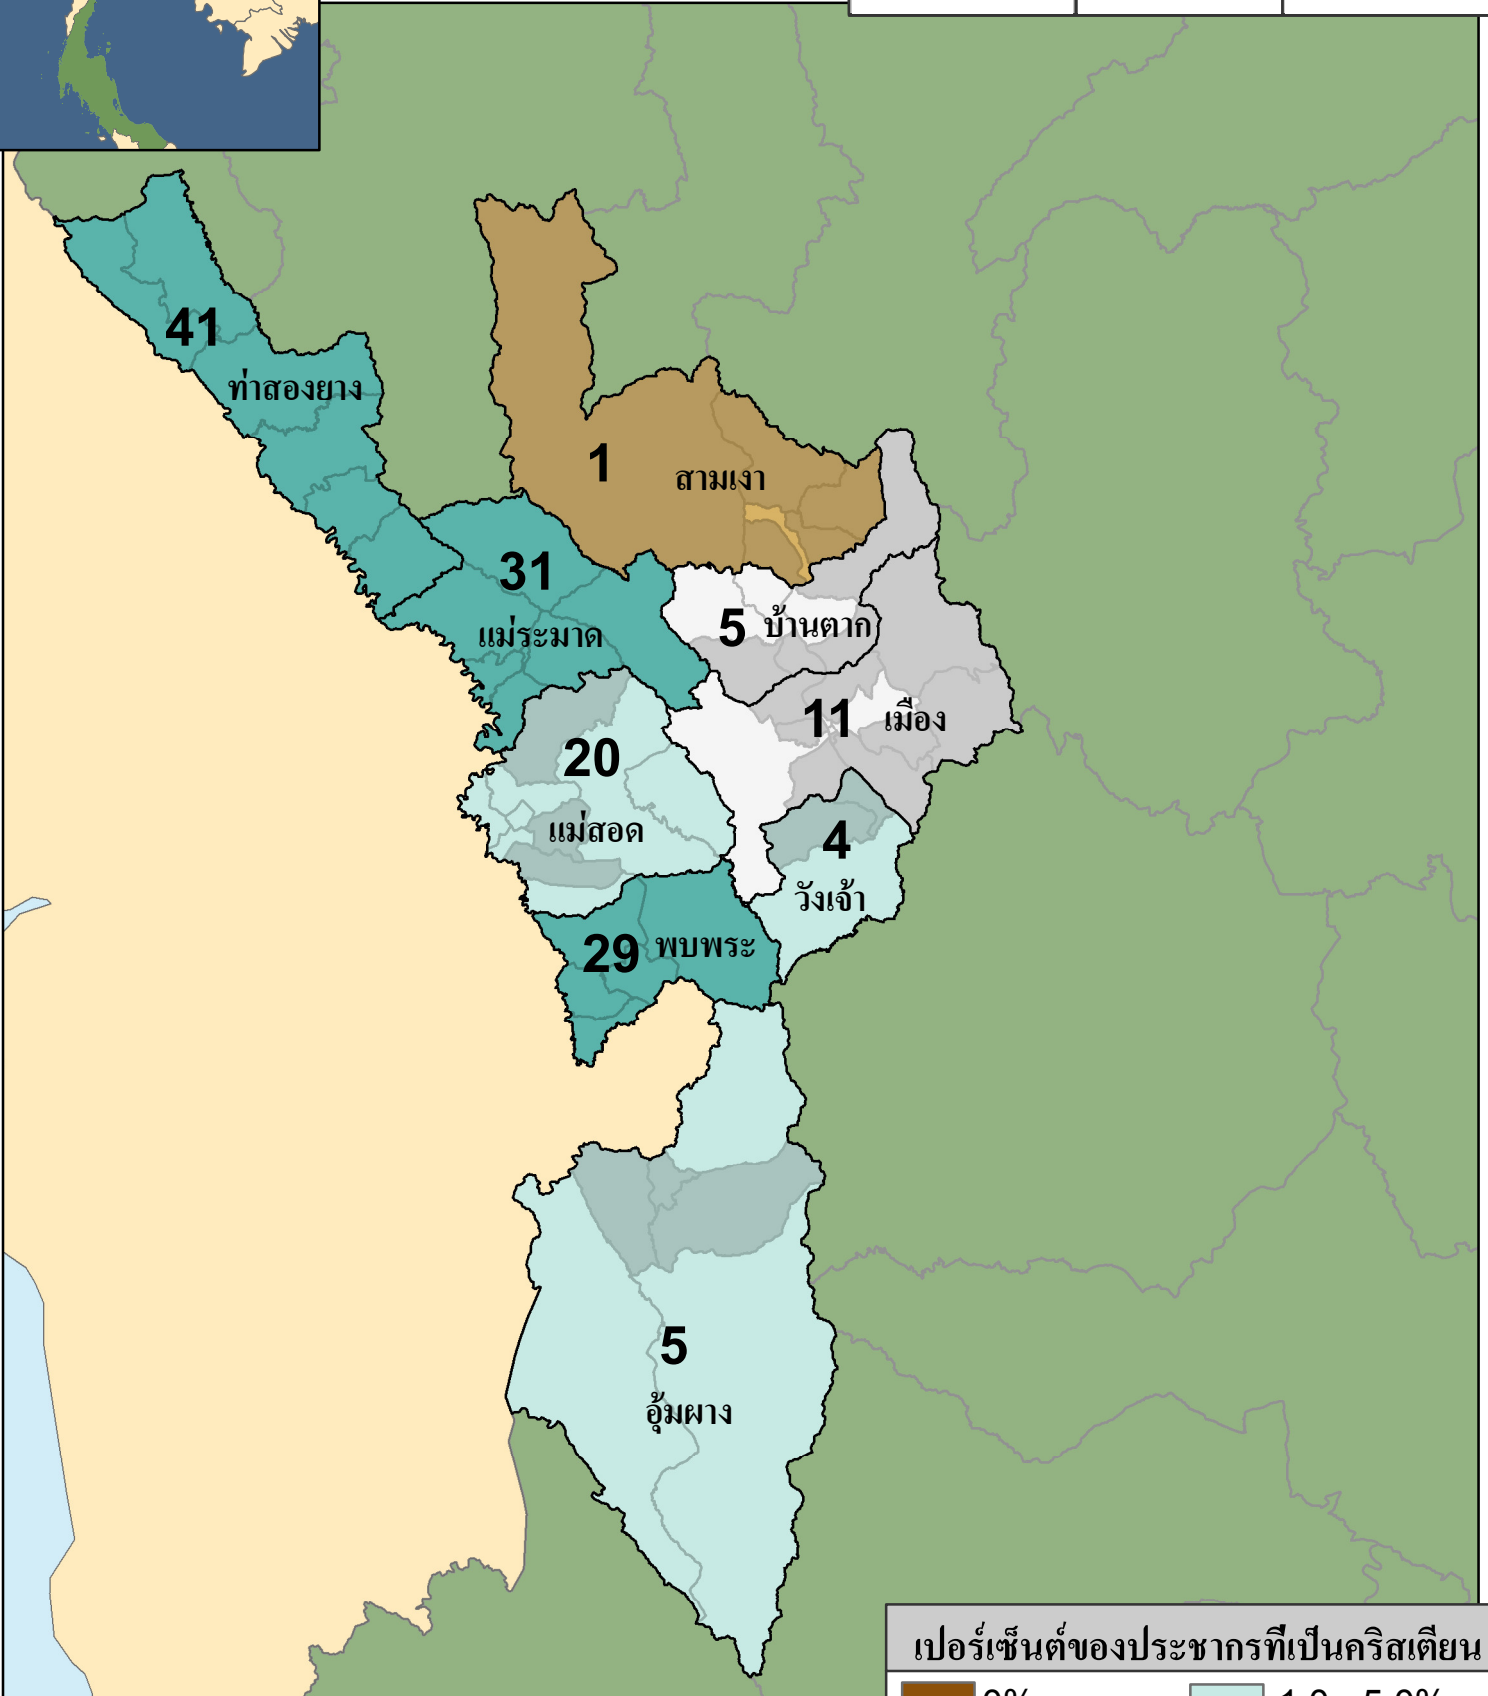

ตาก

สถิติของจังหวัด

| ประชากร | คริสเตียน | คริสตจักร |
|---------|-----------|-----------|
| 525,684 | 13,320 | 147 |

จำนวนคริสตจักร

| อำเภอ | อำเภอที่ไม่มีคริสตจักร | ตำบล | ตำบลที่ไม่มีคริสตจักร |
|-------|------------------------|------|-----------------------|
| 9 | 0 | 63 | 26 |

เปอร์เซ็นต์ของประชากรที่เป็นคริสเตียน