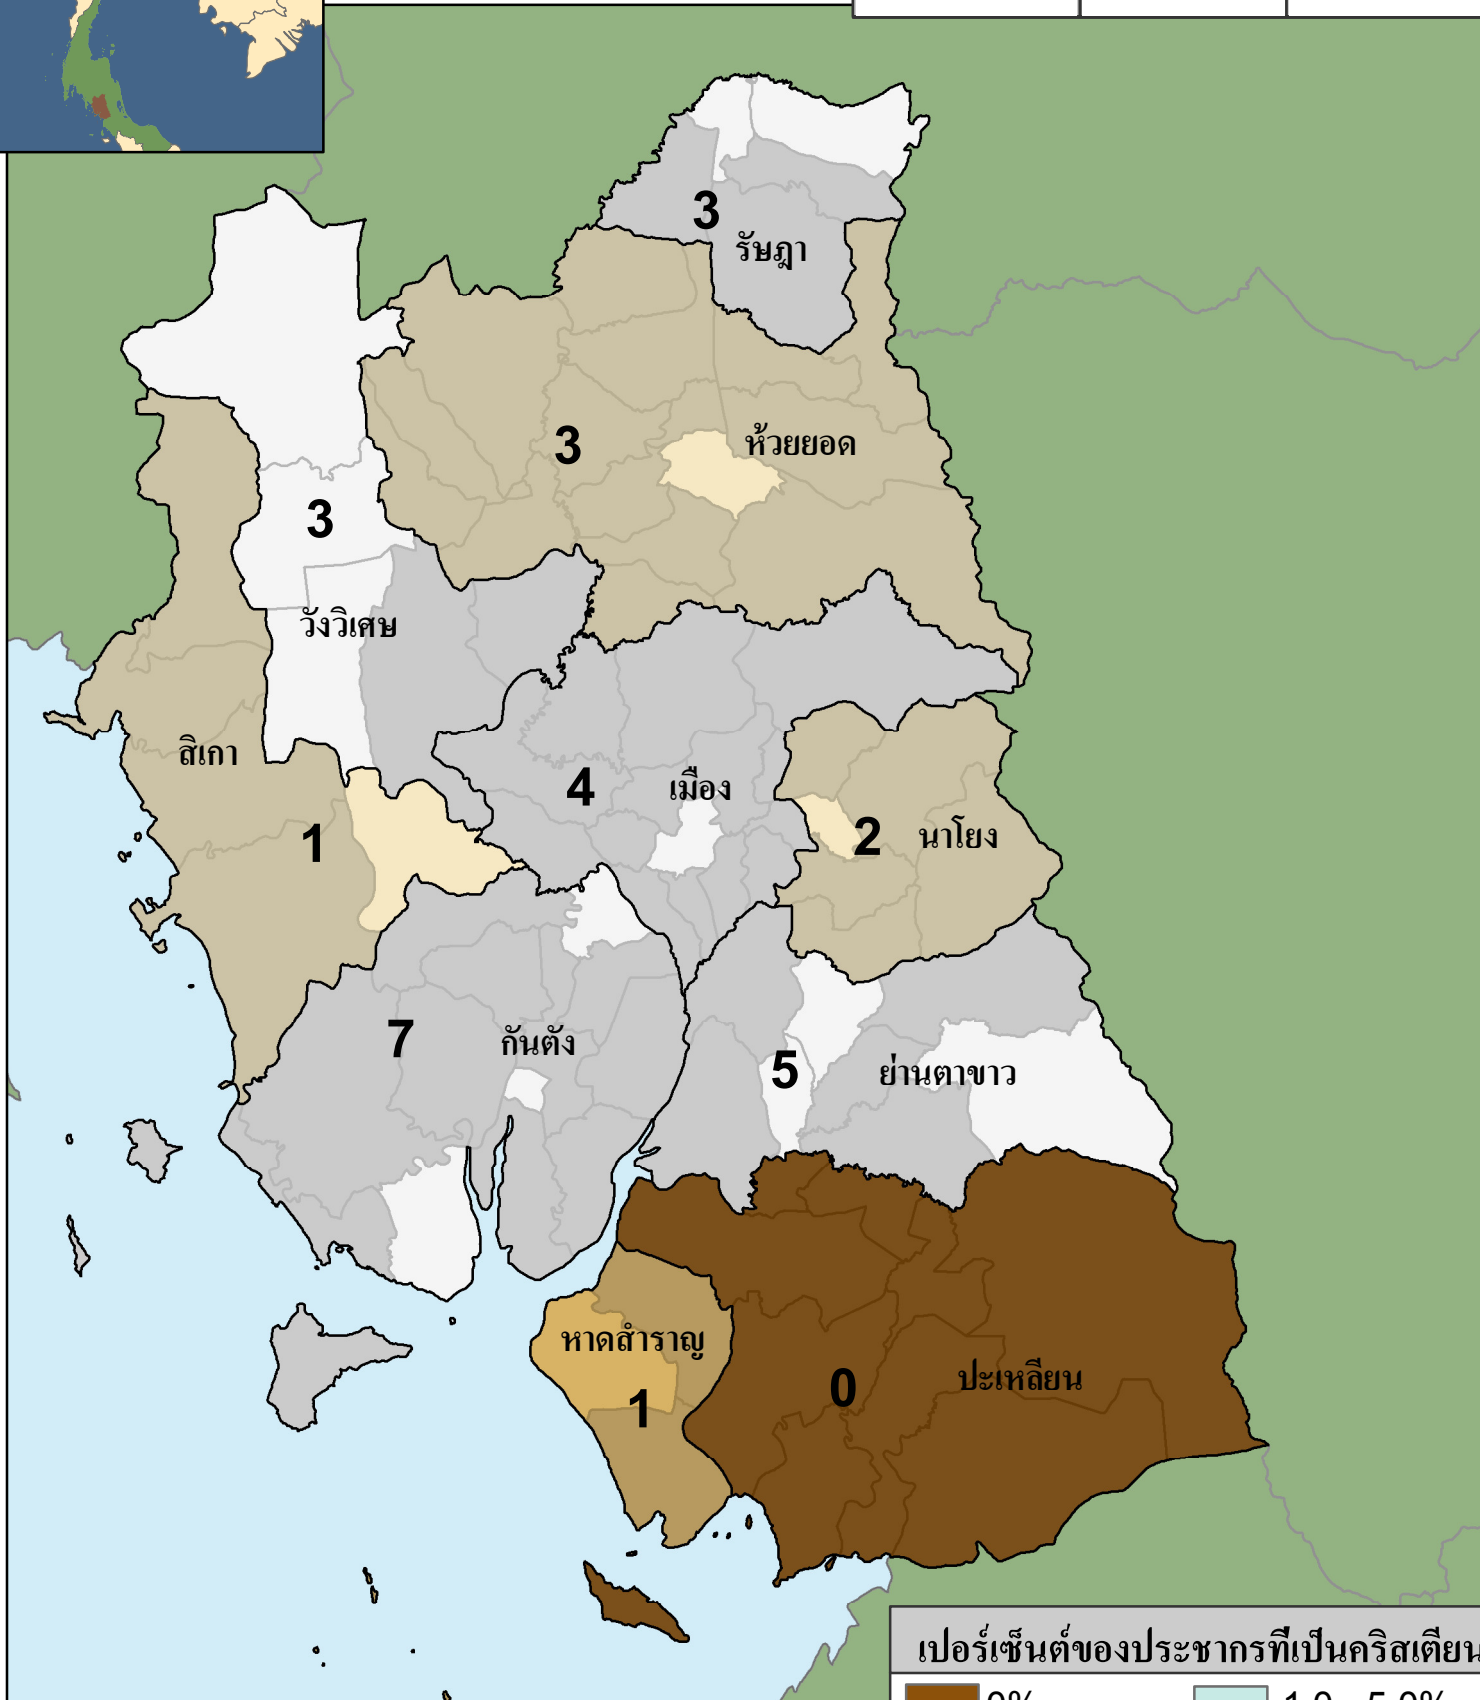

# ตรัง

## สถิติของจังหวัด

ประชากร	คริสเตียน	คริสตจักร
622,659	2,113	29

## จำนวนคริสตจักร

อำเภอ	อำเภอที่ไม่มีคริสตจักร	ตำบล	ตำบลที่ไม่มีคริสตจักร
10	1	87	71