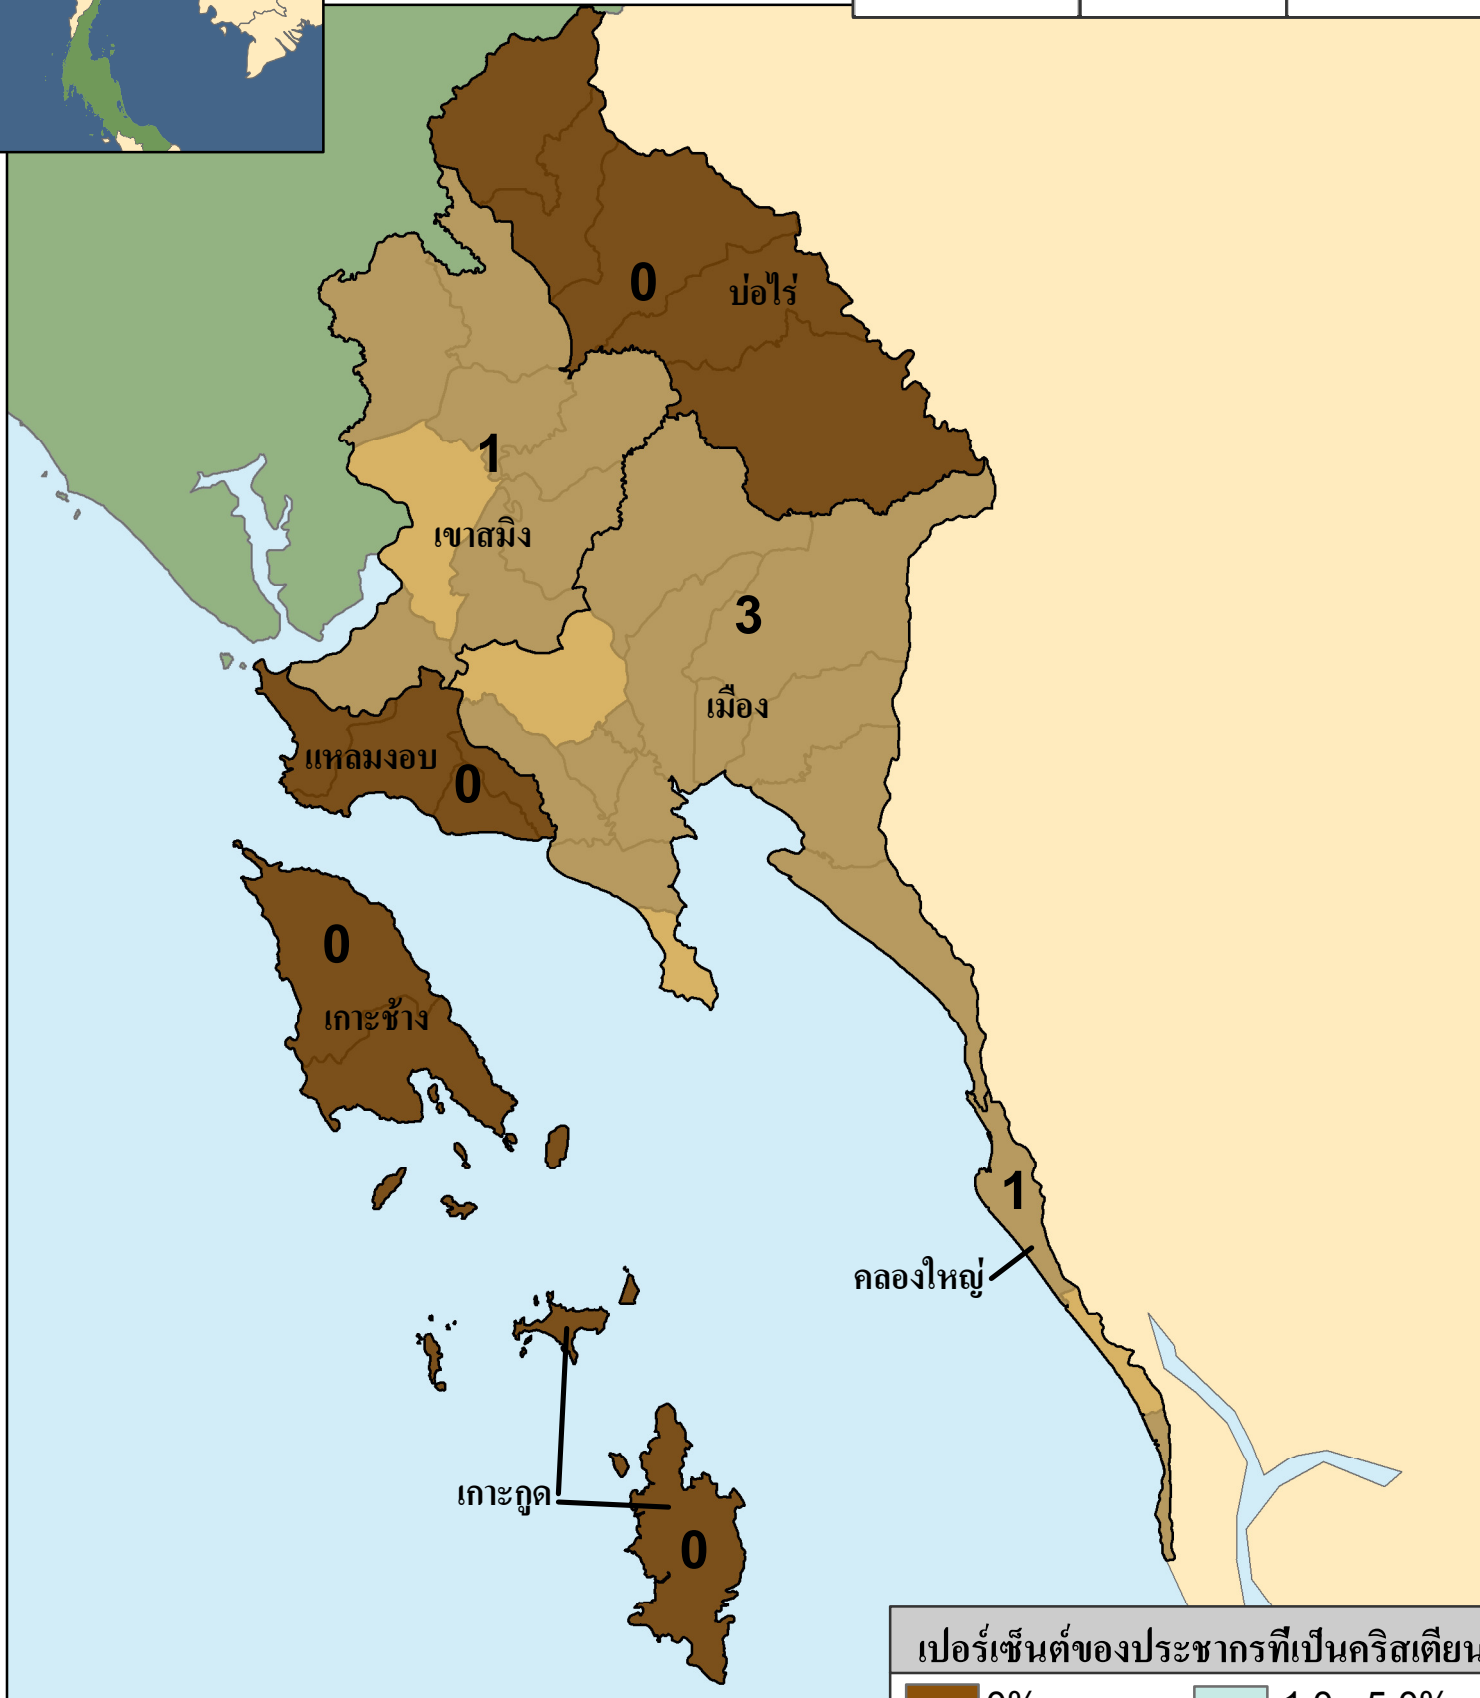

# ตราด

## สถิติของจังหวัด

ประชากร	คริสเตียน	คริสตจักร
220,921	138	5

## จำนวนคริสตจักร

อำเภอ	อำเภอที่ไม่มีคริสตจักร	ตำบล	ตำบลที่ไม่มีคริสตจักร
7	4	38	34