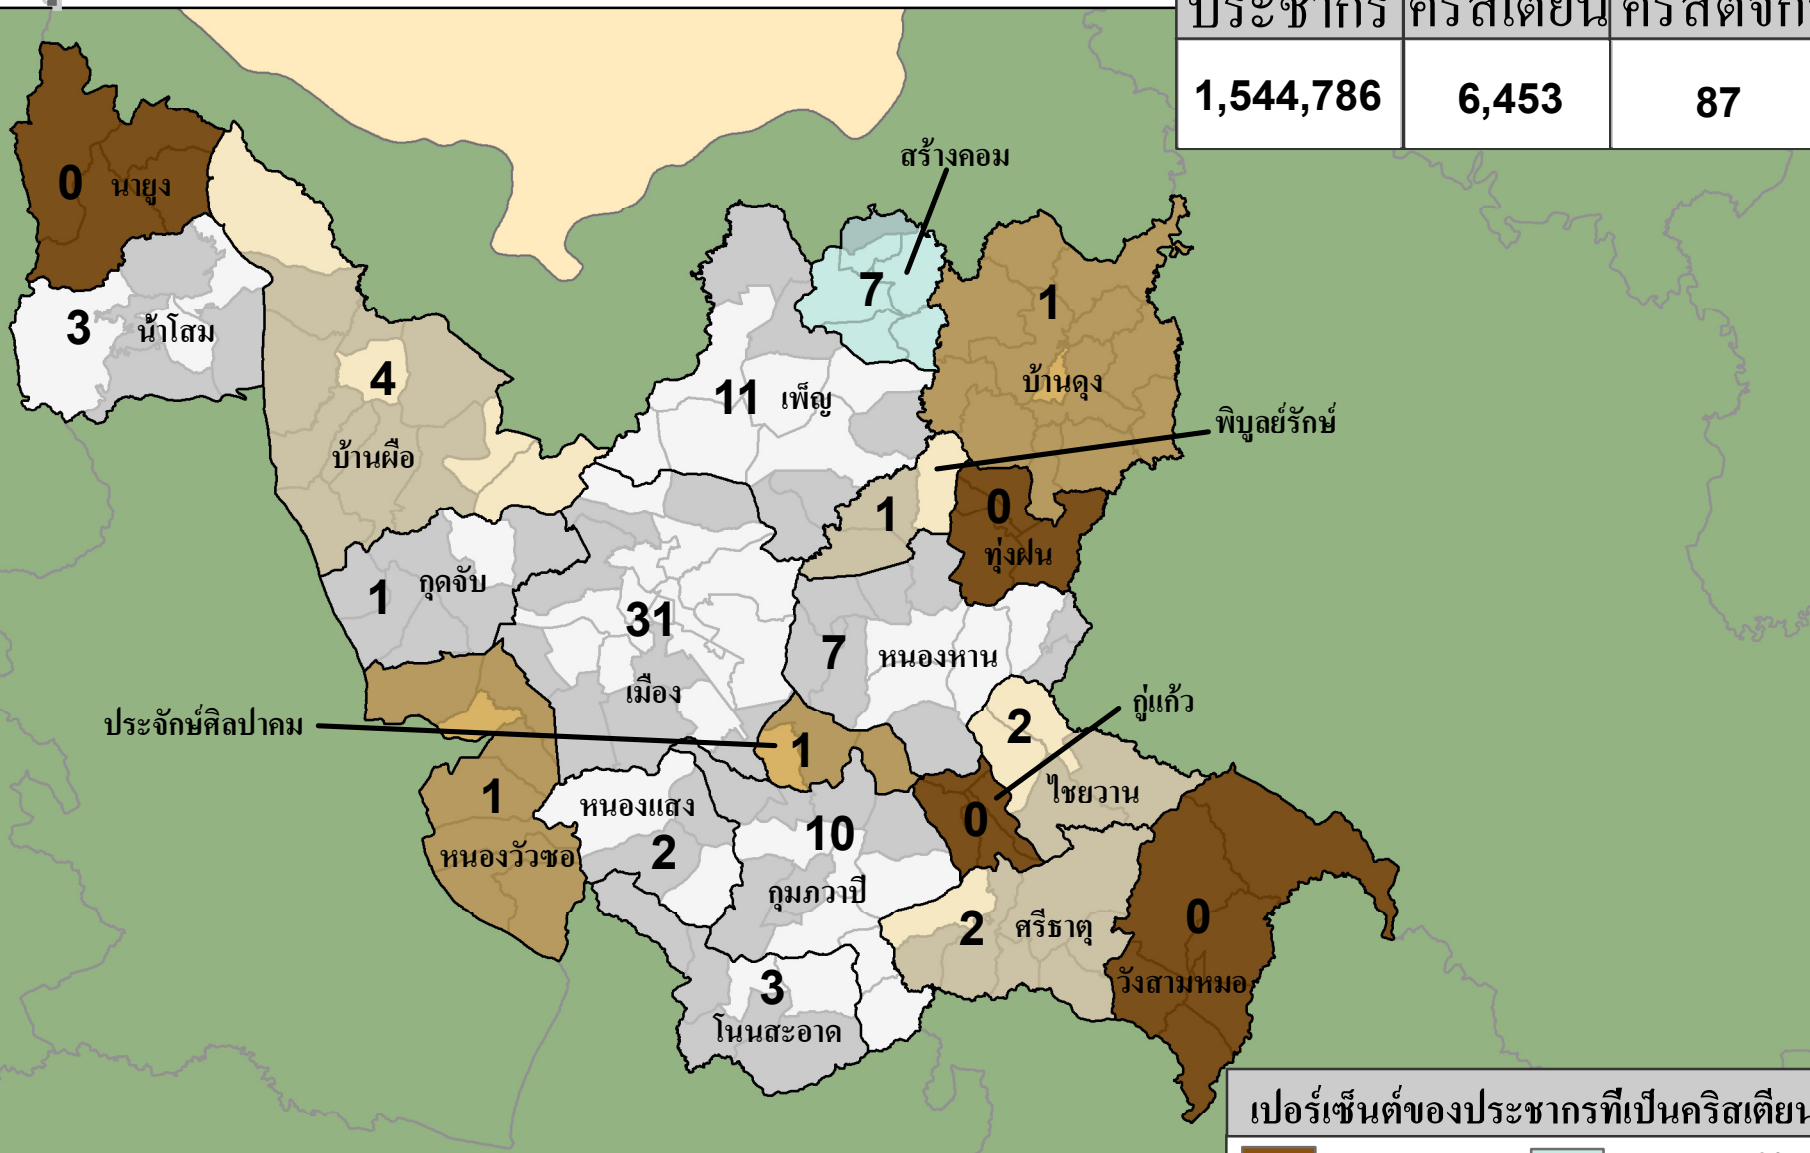

อุดรธานี

สถิติของจังหวัด

| ประชากร | คริสเตียน | คริสตจักร |
|-----------|-----------|-----------|
| 1,544,786 | 6,453 | 87 |

| อำเภอ | อำเภอที่ไม่มีคริสตจักร | ตำบล | ตำบลที่ไม่มีคริสตจักร |
|-------|------------------------|------|-----------------------|
| 20 | 4 | 156 | 103 |

เปอร์เซ็นต์ของประชากรที่เป็นคริสเตียน

| | |
|-------------|-------------|
| 0% | 1.0 - 5.0% |
| < 0.1% | 5.0 - 10.0% |
| 0.1 - 0.25% | > 10.0% |
| 0.25 - 1.0% | |

= จำนวนคริสตจักร

eSTAR Data: 2011
Population Data: DOPA
E-mail: mapping@e-star.ws