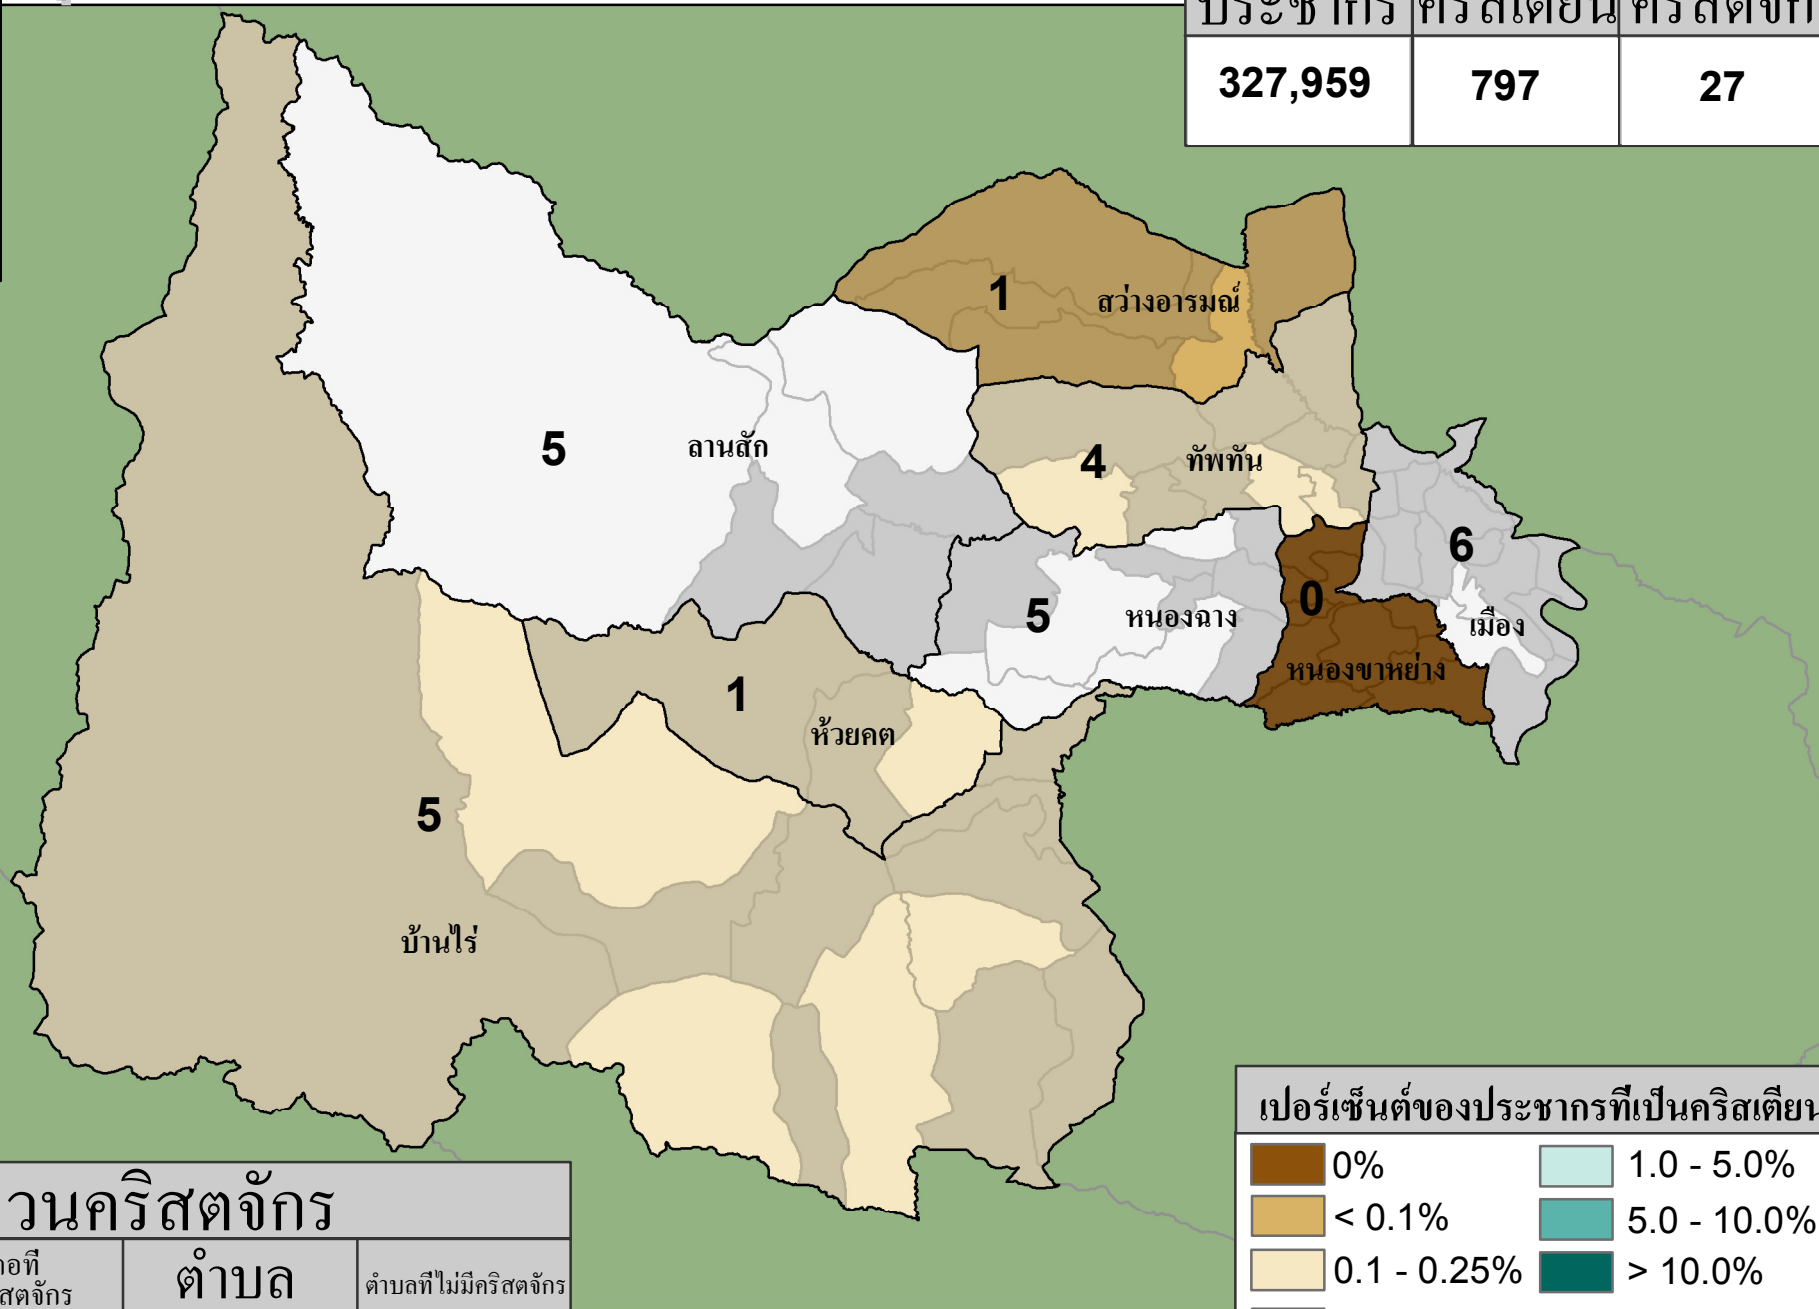

อุทัยธานี

สถิติของจังหวัด

ประชากร	คริสเตียน	คริสตจักร
327,959	797	27

จำนวนคริสตจักร

อำเภอ	อำเภอที่ไม่มีคริสตจักร	ตำบล	ตำบลที่ไม่มีคริสตจักร
8	1	70	52