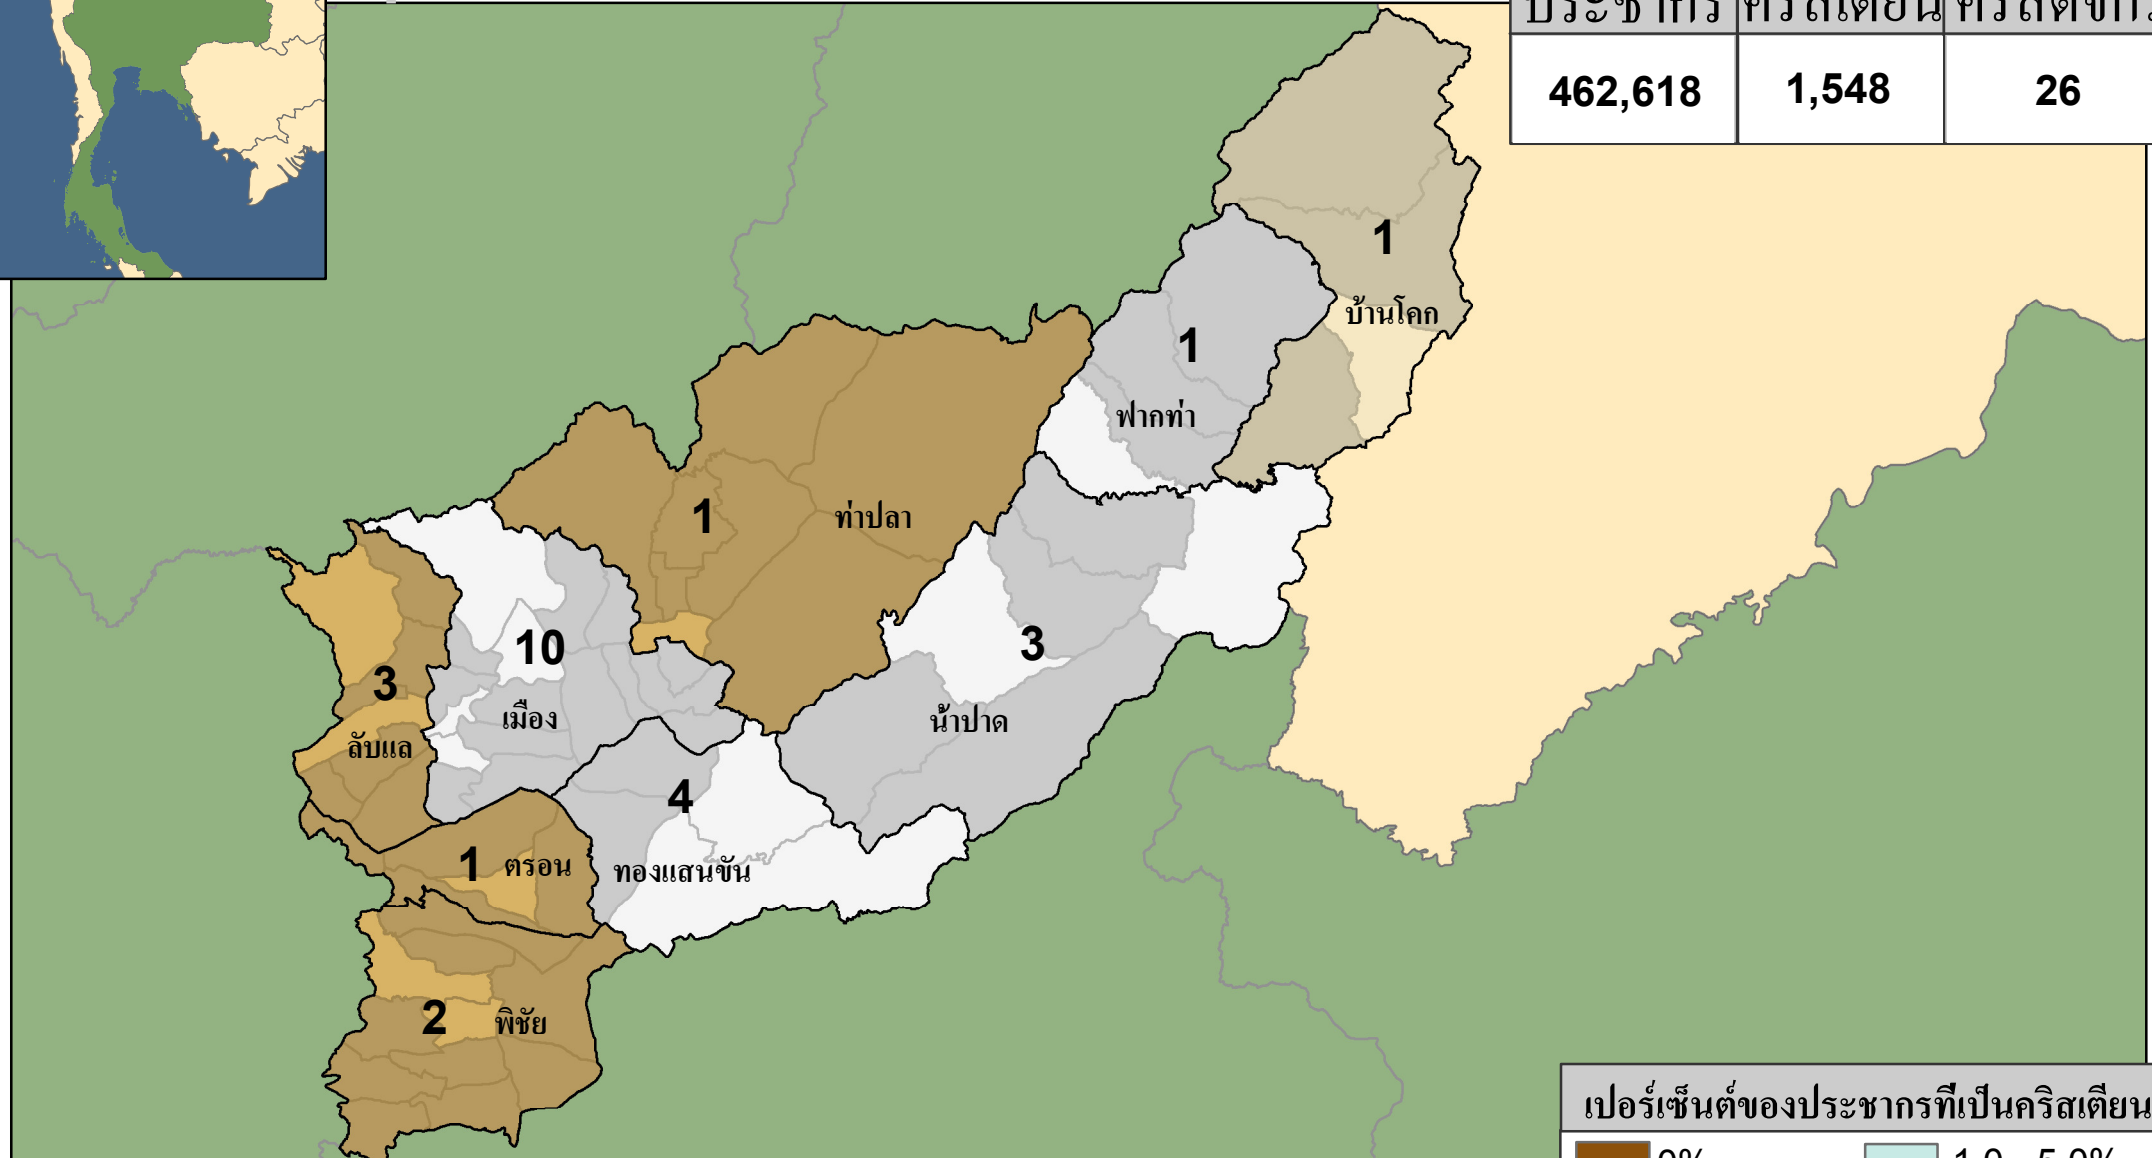

อุตรดิตถ์

สถิติของจังหวัด

ประชากร	คริสเตียน	คริสตจักร
462,618	1,548	26

จำนวนคริสตจักร

อำเภอ	อำเภอที่ไม่มีคริสตจักร	ตำบล	ตำบลที่ไม่มีคริสตจักร
9	0	67	51

เปอร์เซ็นต์ของประชากรที่เป็นคริสเตียน

= จำนวนคริสตจักร

eSTAR Data: 2011
Population Data: DOPA
E-mail: mapping@e-star.ws