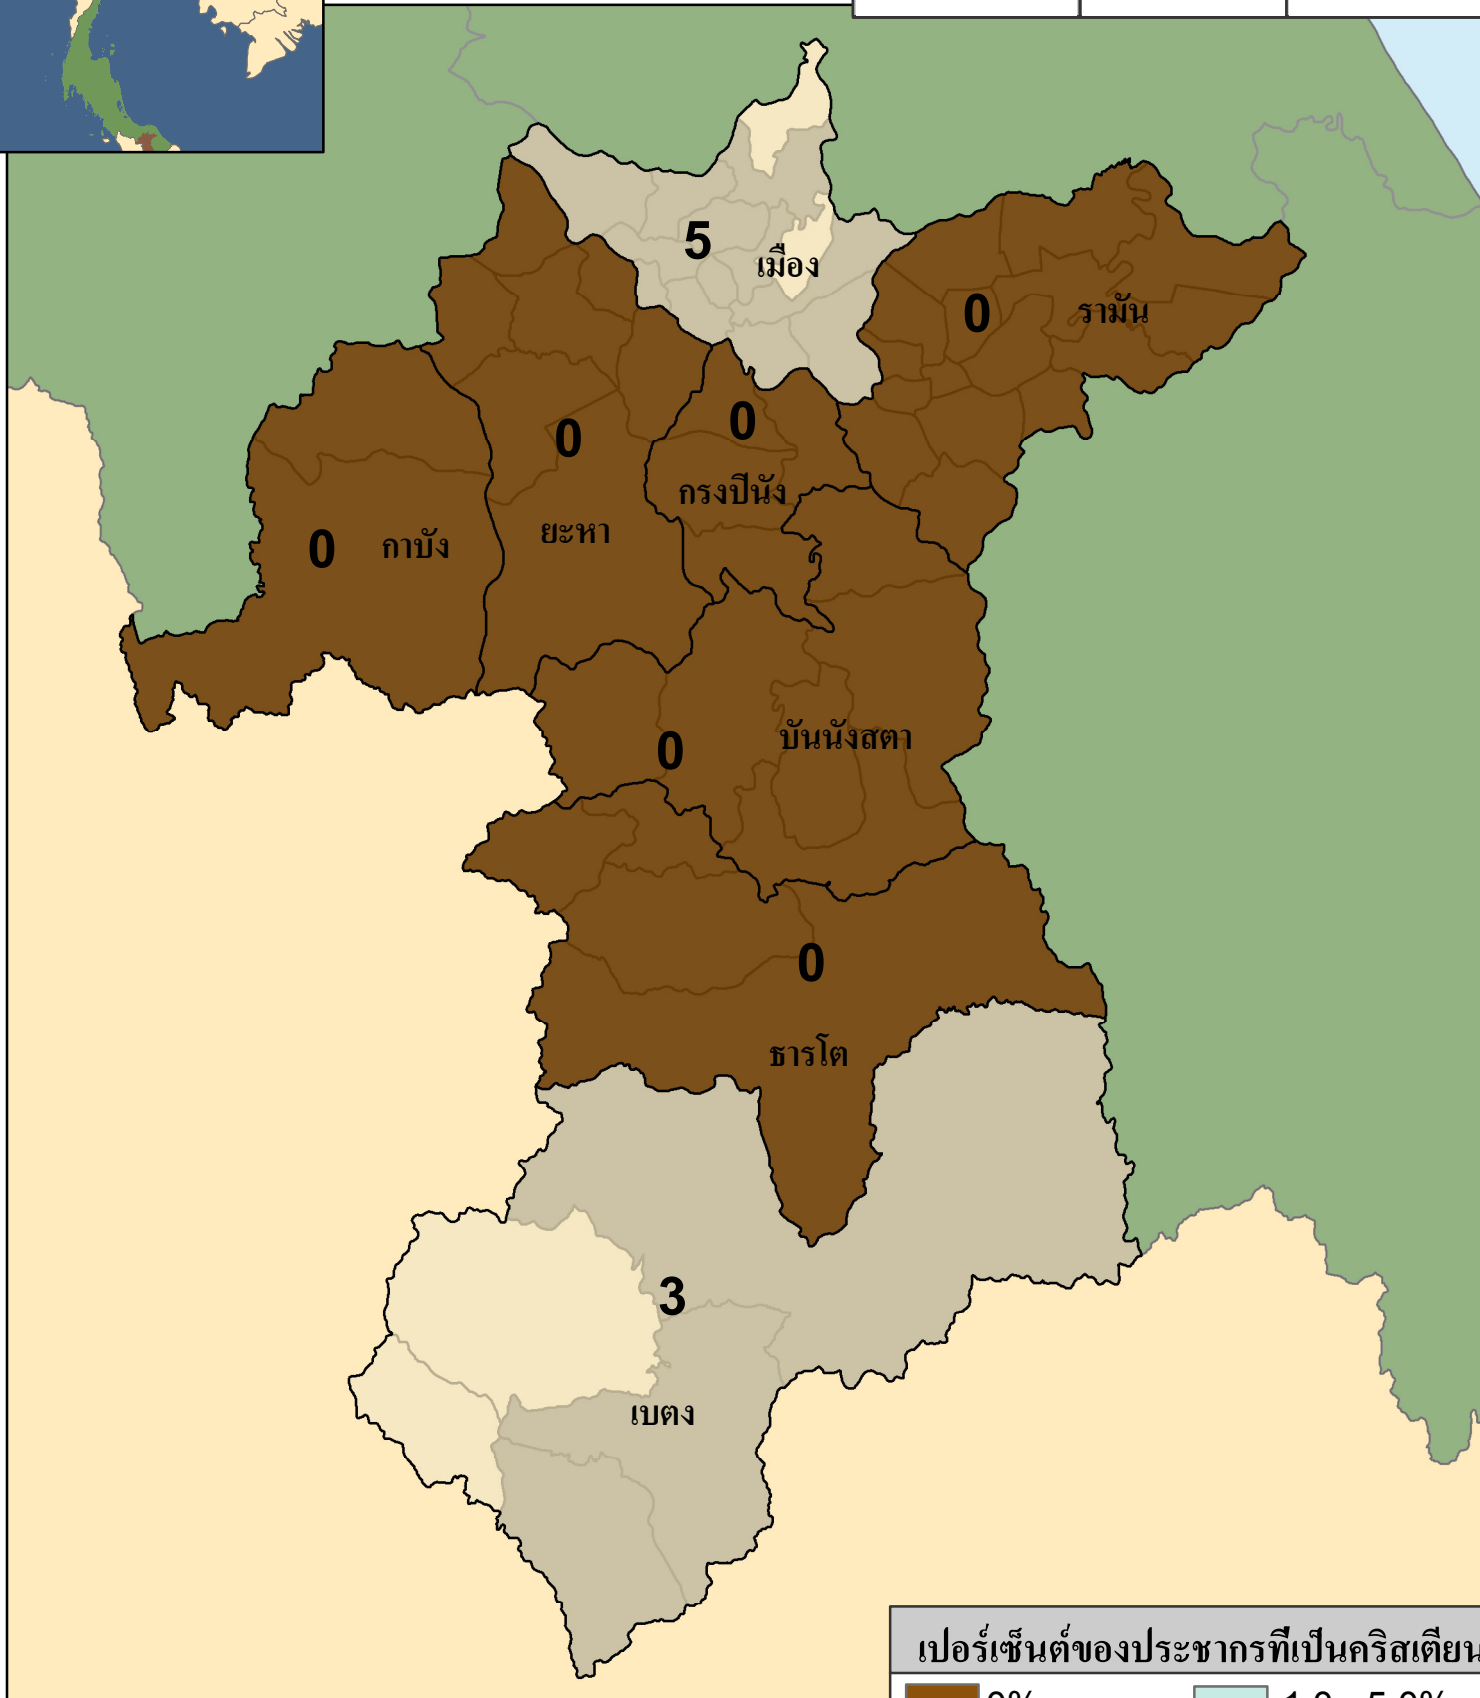

ยะลา

สถิติของจังหวัด

ประชากร	คริสเตียน	คริสตจักร
487,380	360	8

จำนวนคริสตจักร

อำเภอ	อำเภอที่ไม่มีคริสตจักร	ตำบล	ตำบลที่ไม่มีคริสตจักร
8	6	58	54

เปอร์เซ็นต์ของประชากรที่เป็นคริสเตียน

= จำนวนคริสตจักร

eSTAR Data: 2011
Population Data: DOPA
E-mail: mapping@e-star.ws