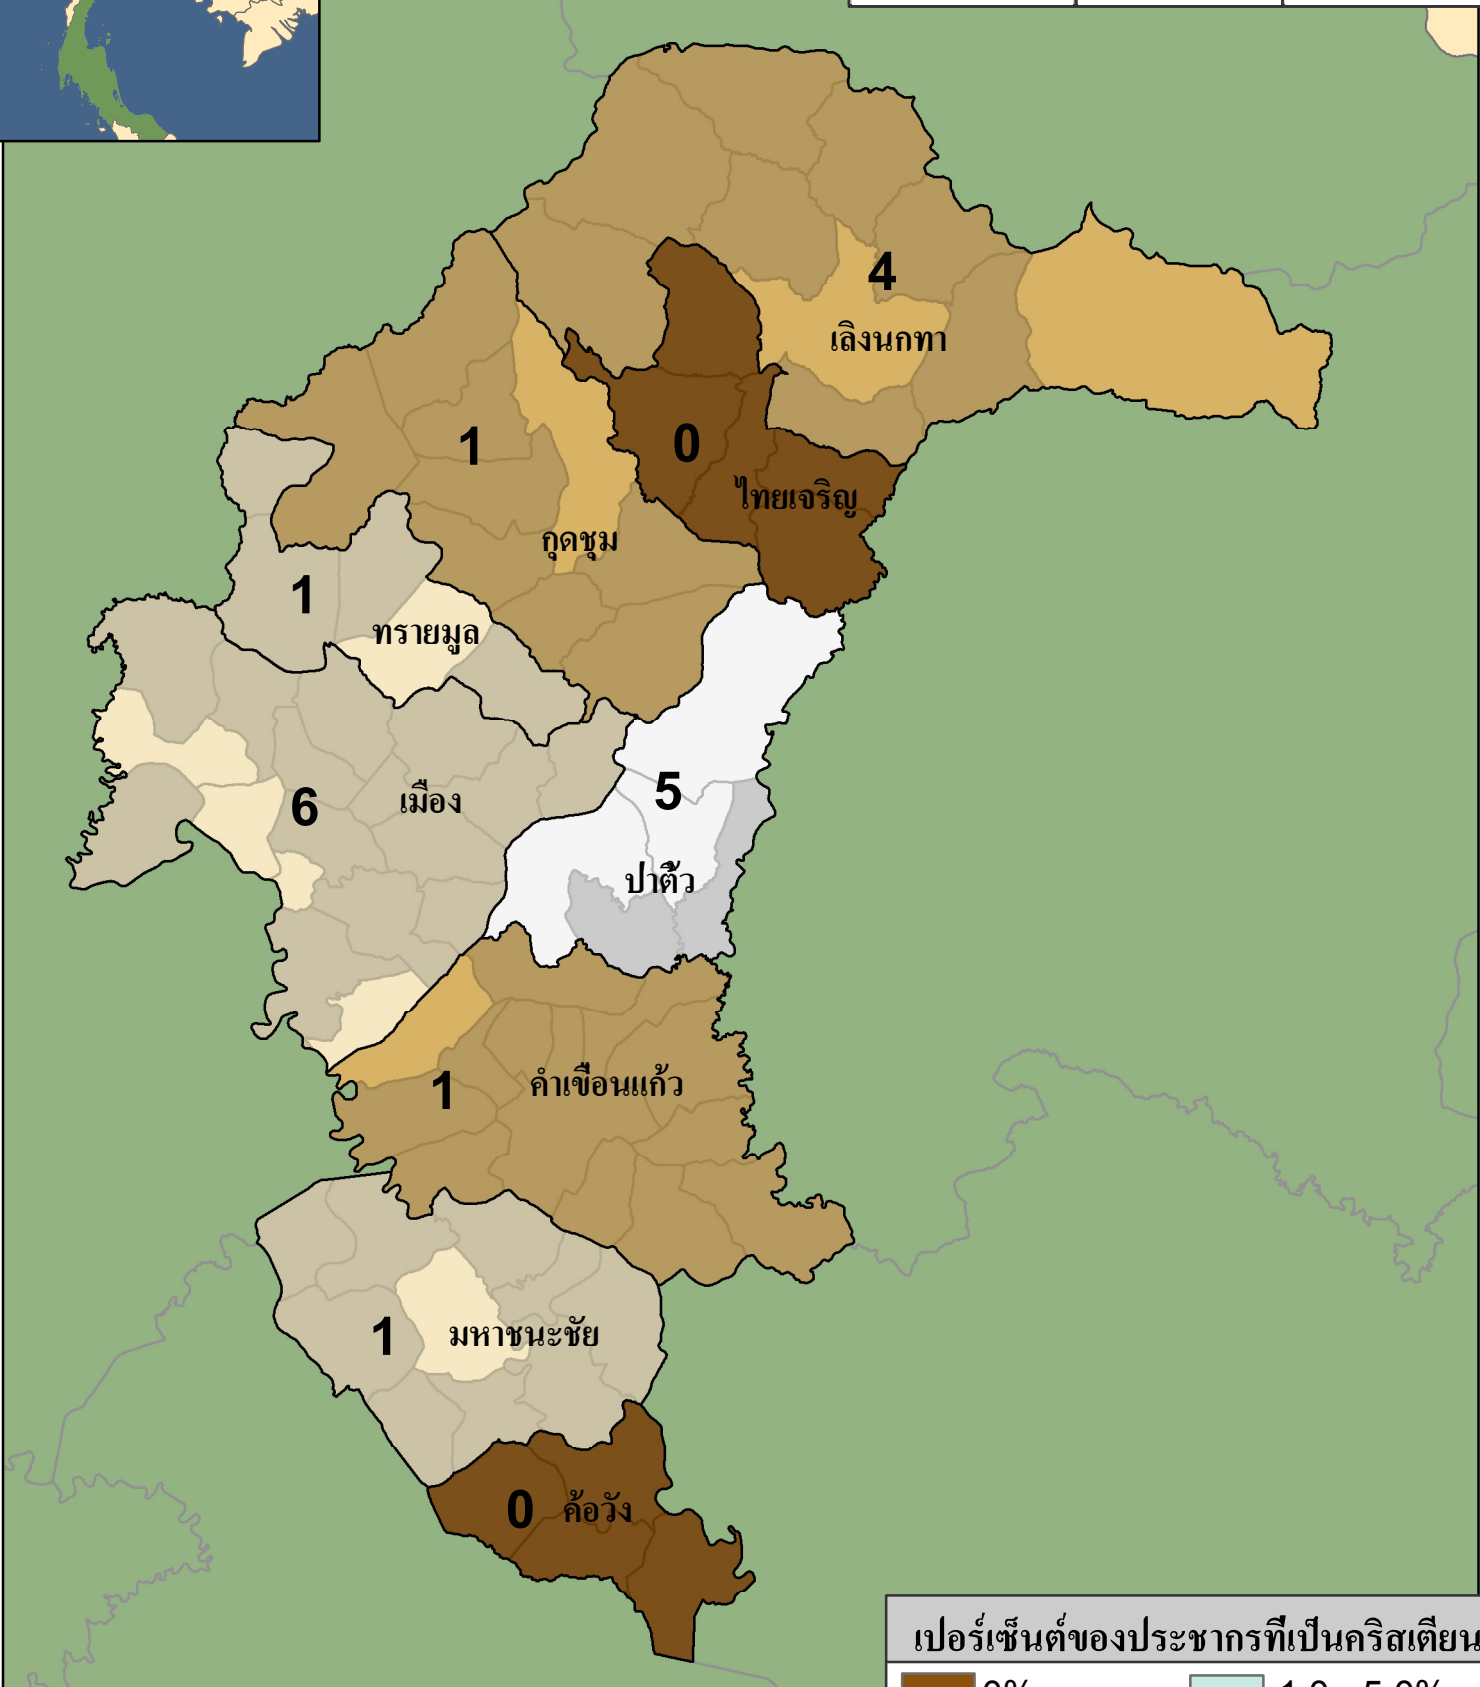

ยโสธร

สถิติของจังหวัด

ประชากร	คริสเตียน	คริสตจักร
539,257	700	19

เปอร์เซ็นต์ของประชากรที่เป็นคริสเตียน

จำนวนคริสตจักร

อำเภอ	อำเภอที่ไม่มีคริสตจักร	ตำบล	ตำบลที่ไม่มีคริสตจักร
9	2	79	66