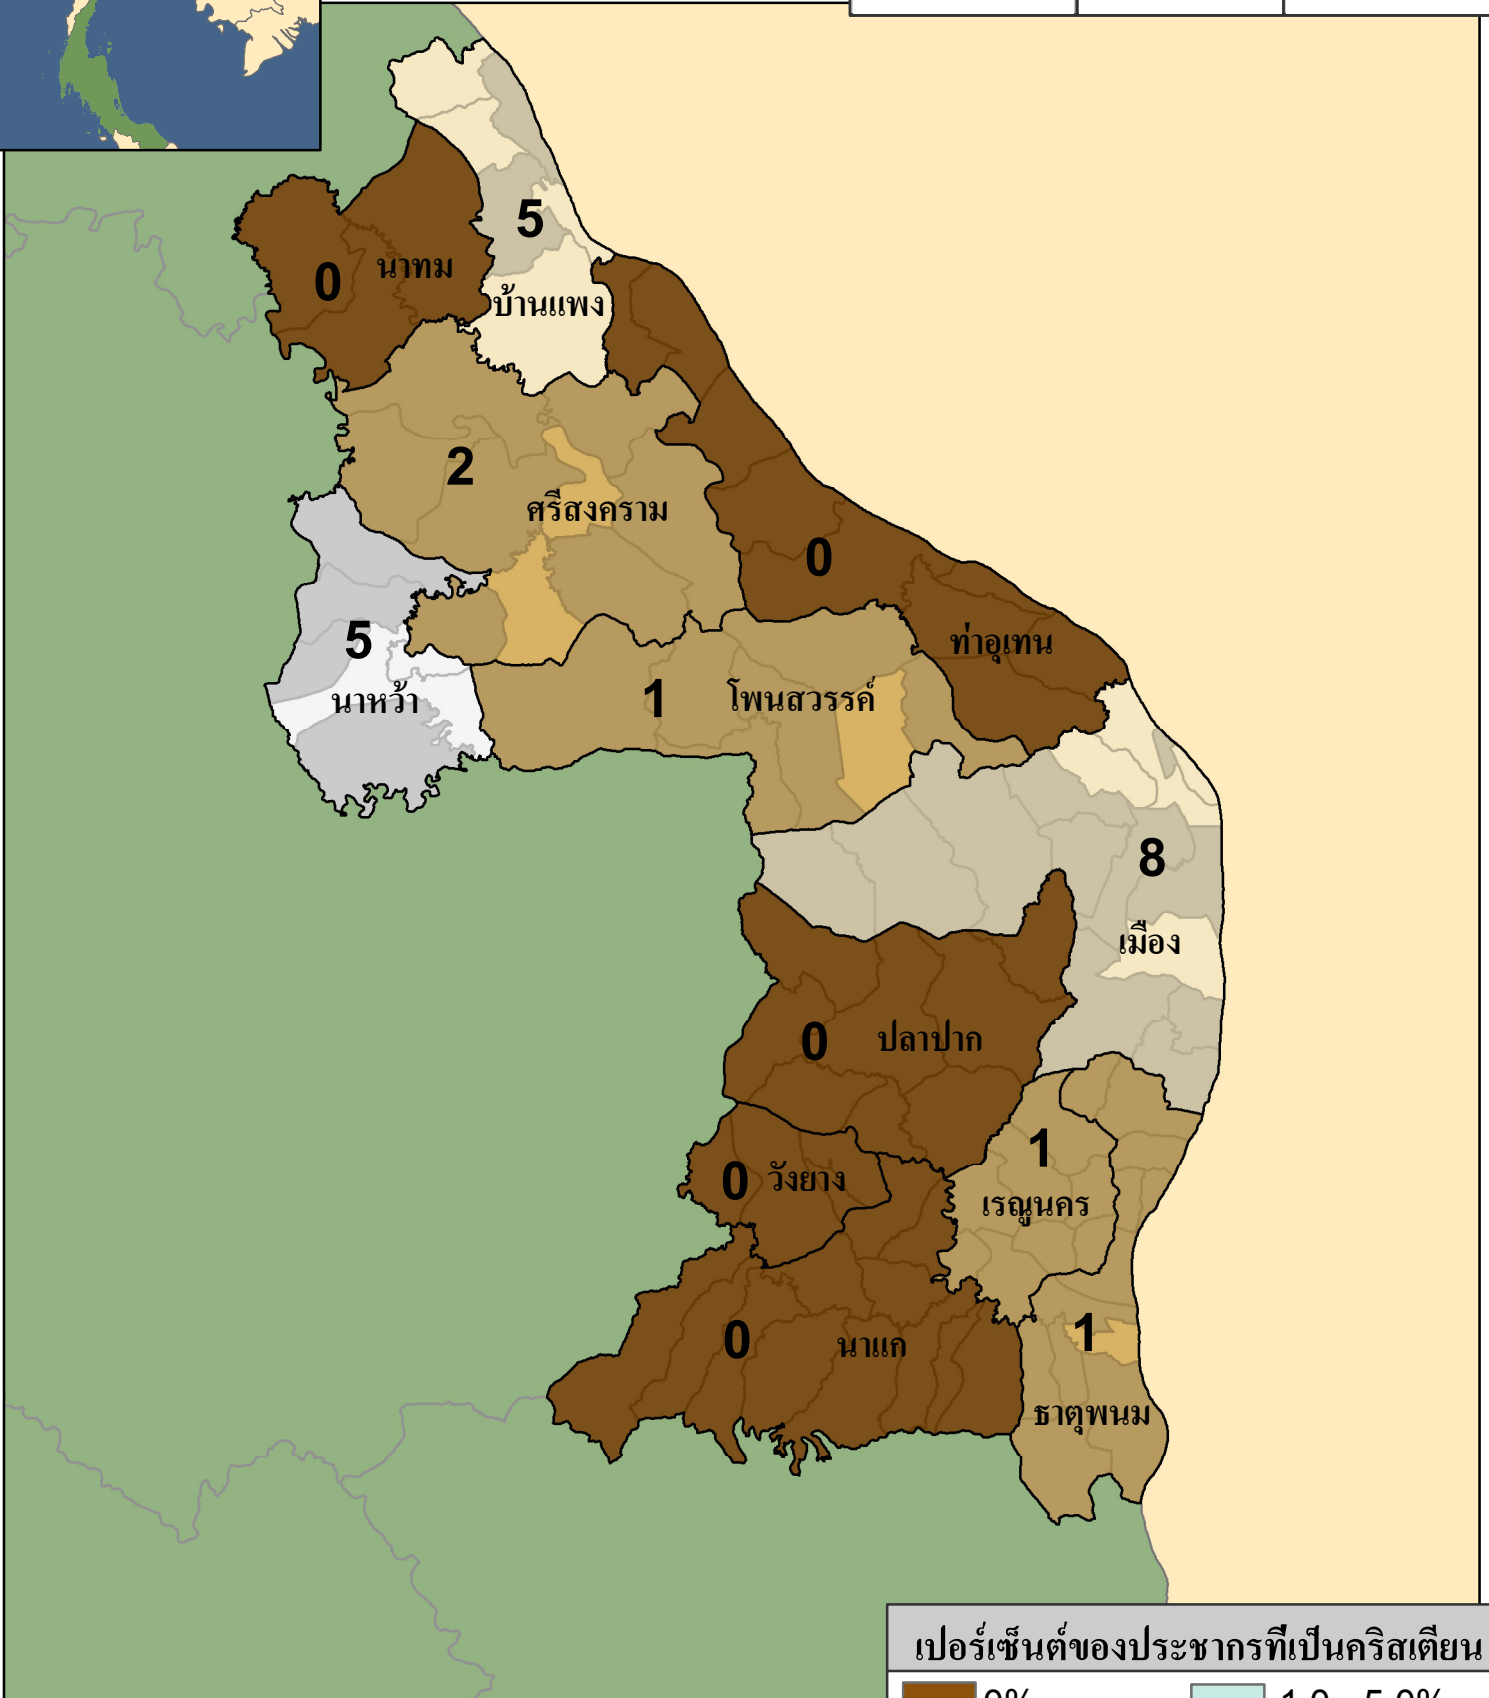

นครพนม

สถิติของจังหวัด

ประชากร	คริสเตียน	คริสตจักร
703,392	837	23

จำนวนคริสตจักร

อำเภอ	อำเภอที่ไม่มีคริสตจักร	ตำบล	ตำบลที่ไม่มีคริสตจักร
12	5	99	85

เปอร์เซ็นต์ของประชากรที่เป็นคริสเตียน

0%	1.0 - 5.0%
< 0.1%	5.0 - 10.0%
0.1 - 0.25%	> 10.0%
0.25 - 1.0%	