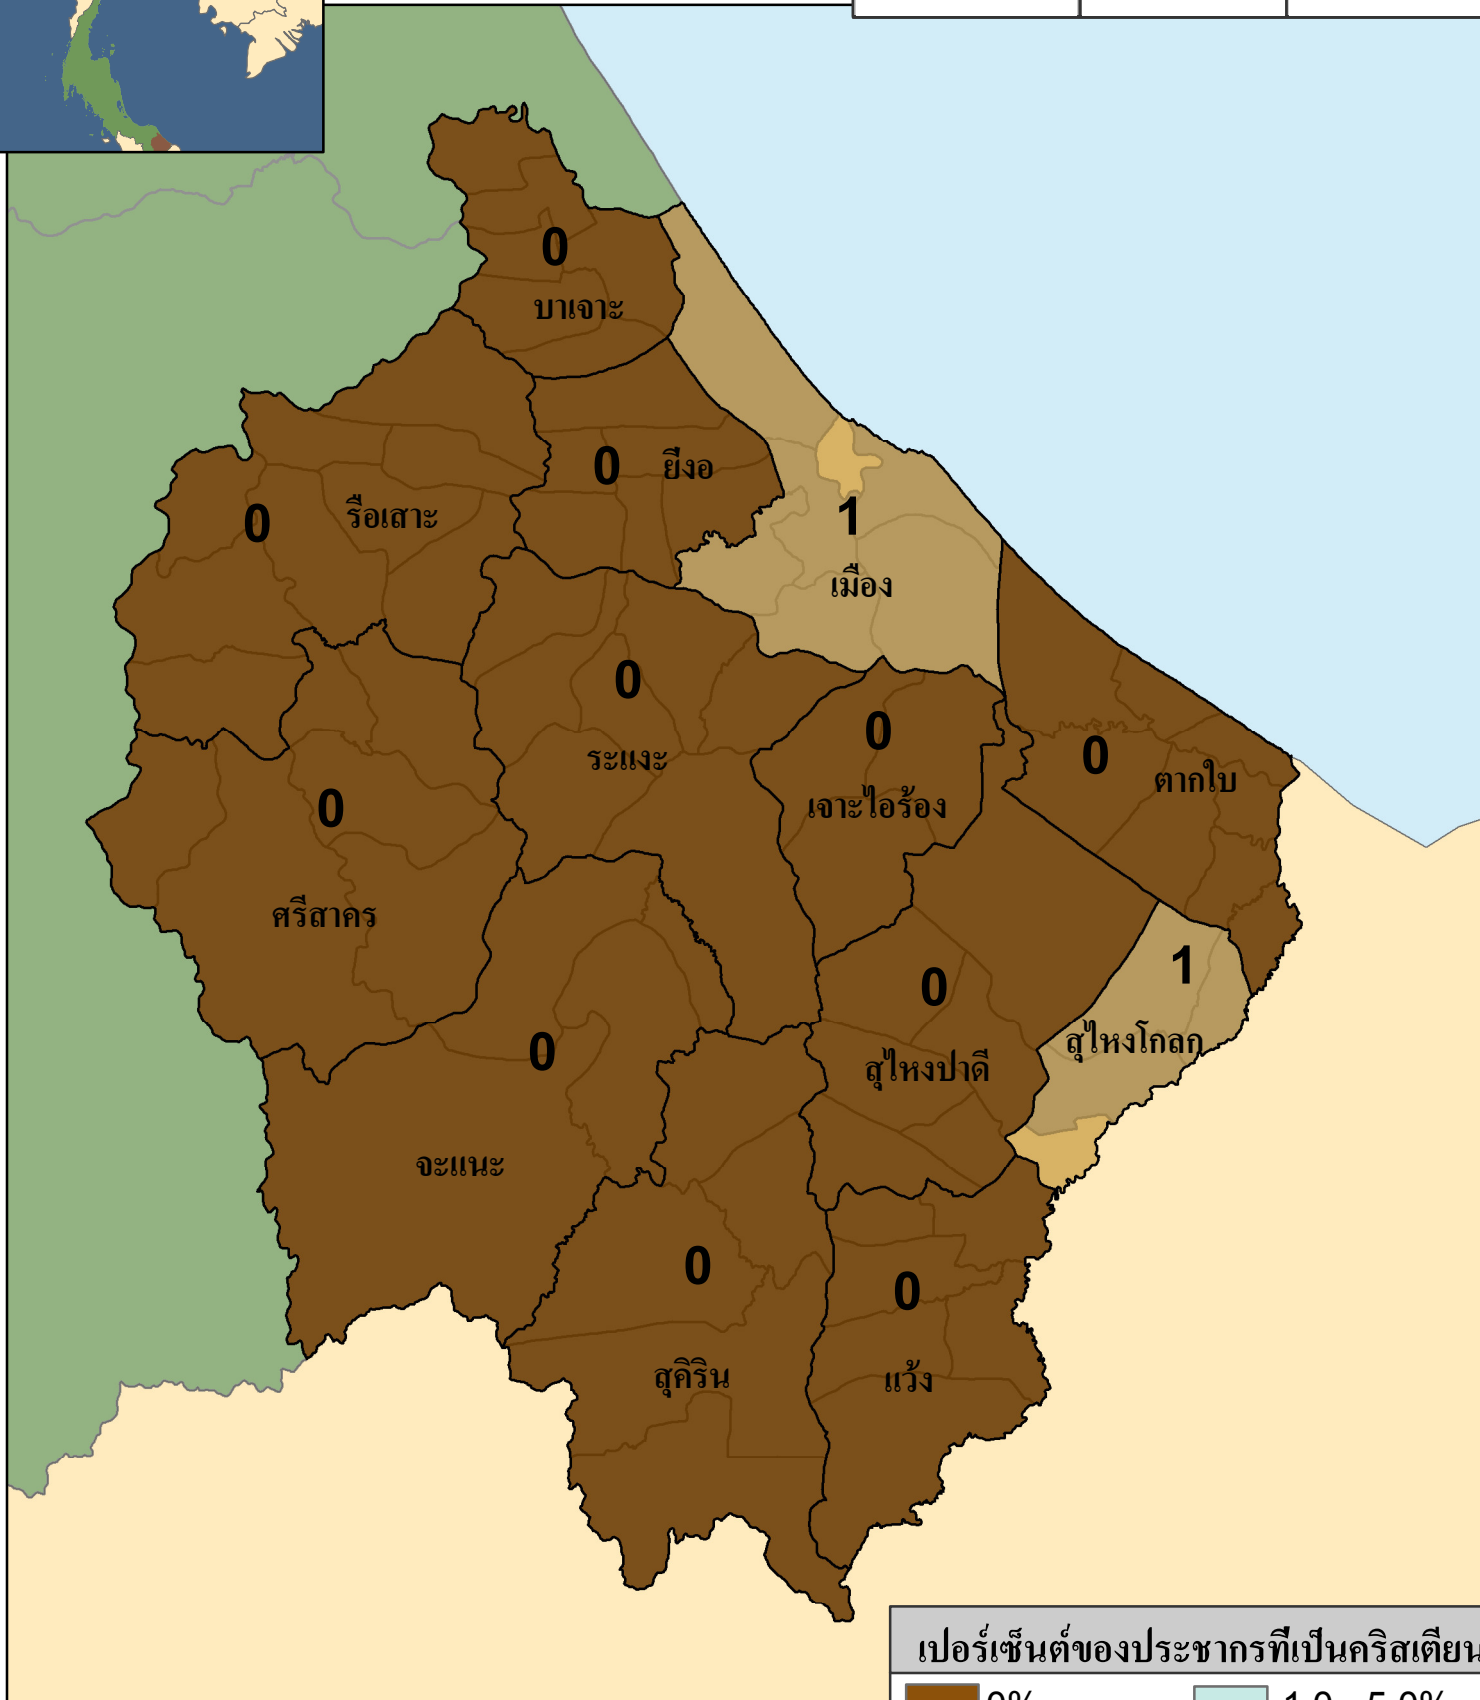

นราธิวาส

สถิติของจังหวัด

ประชากร	คริสเตียน	คริสตจักร
737,162	78	2

จำนวนคริสตจักร

อำเภอ	อำเภอที่ไม่มีคริสตจักร	ตำบล	ตำบลที่ไม่มีคริสตจักร
13	11	77	75

เปอร์เซ็นต์ของประชากรที่เป็นคริสเตียน