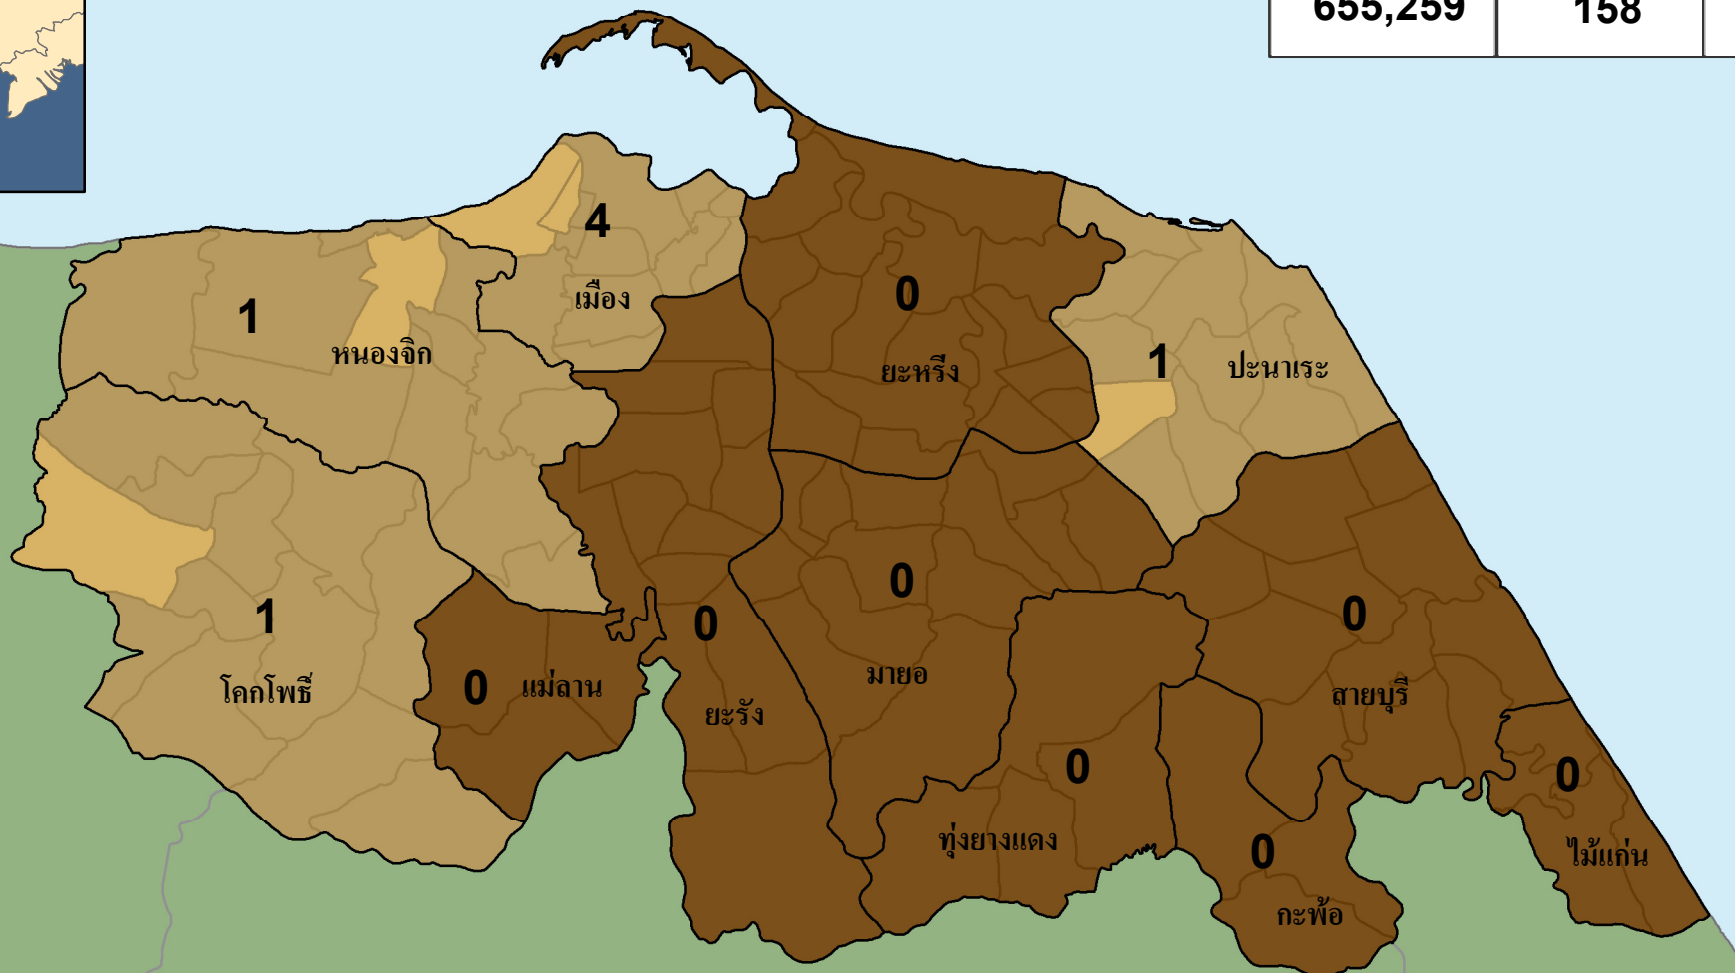

ปัตตานี

สถิติของจังหวัด

ประชากร	คริสเตียน	คริสตจักร
655,259	158	7

จำนวนคริสตจักร

อำเภอ	อำเภอที่ไม่มีคริสตจักร	ตำบล	ตำบลที่ไม่มีคริสตจักร
12	8	115	110

เปอร์เซ็นต์ของประชากรที่เป็นคริสเตียน

0%	1.0 - 5.0%
< 0.1%	5.0 - 10.0%
0.1 - 0.25%	> 10.0%
0.25 - 1.0%	

= จำนวนคริสตจักร