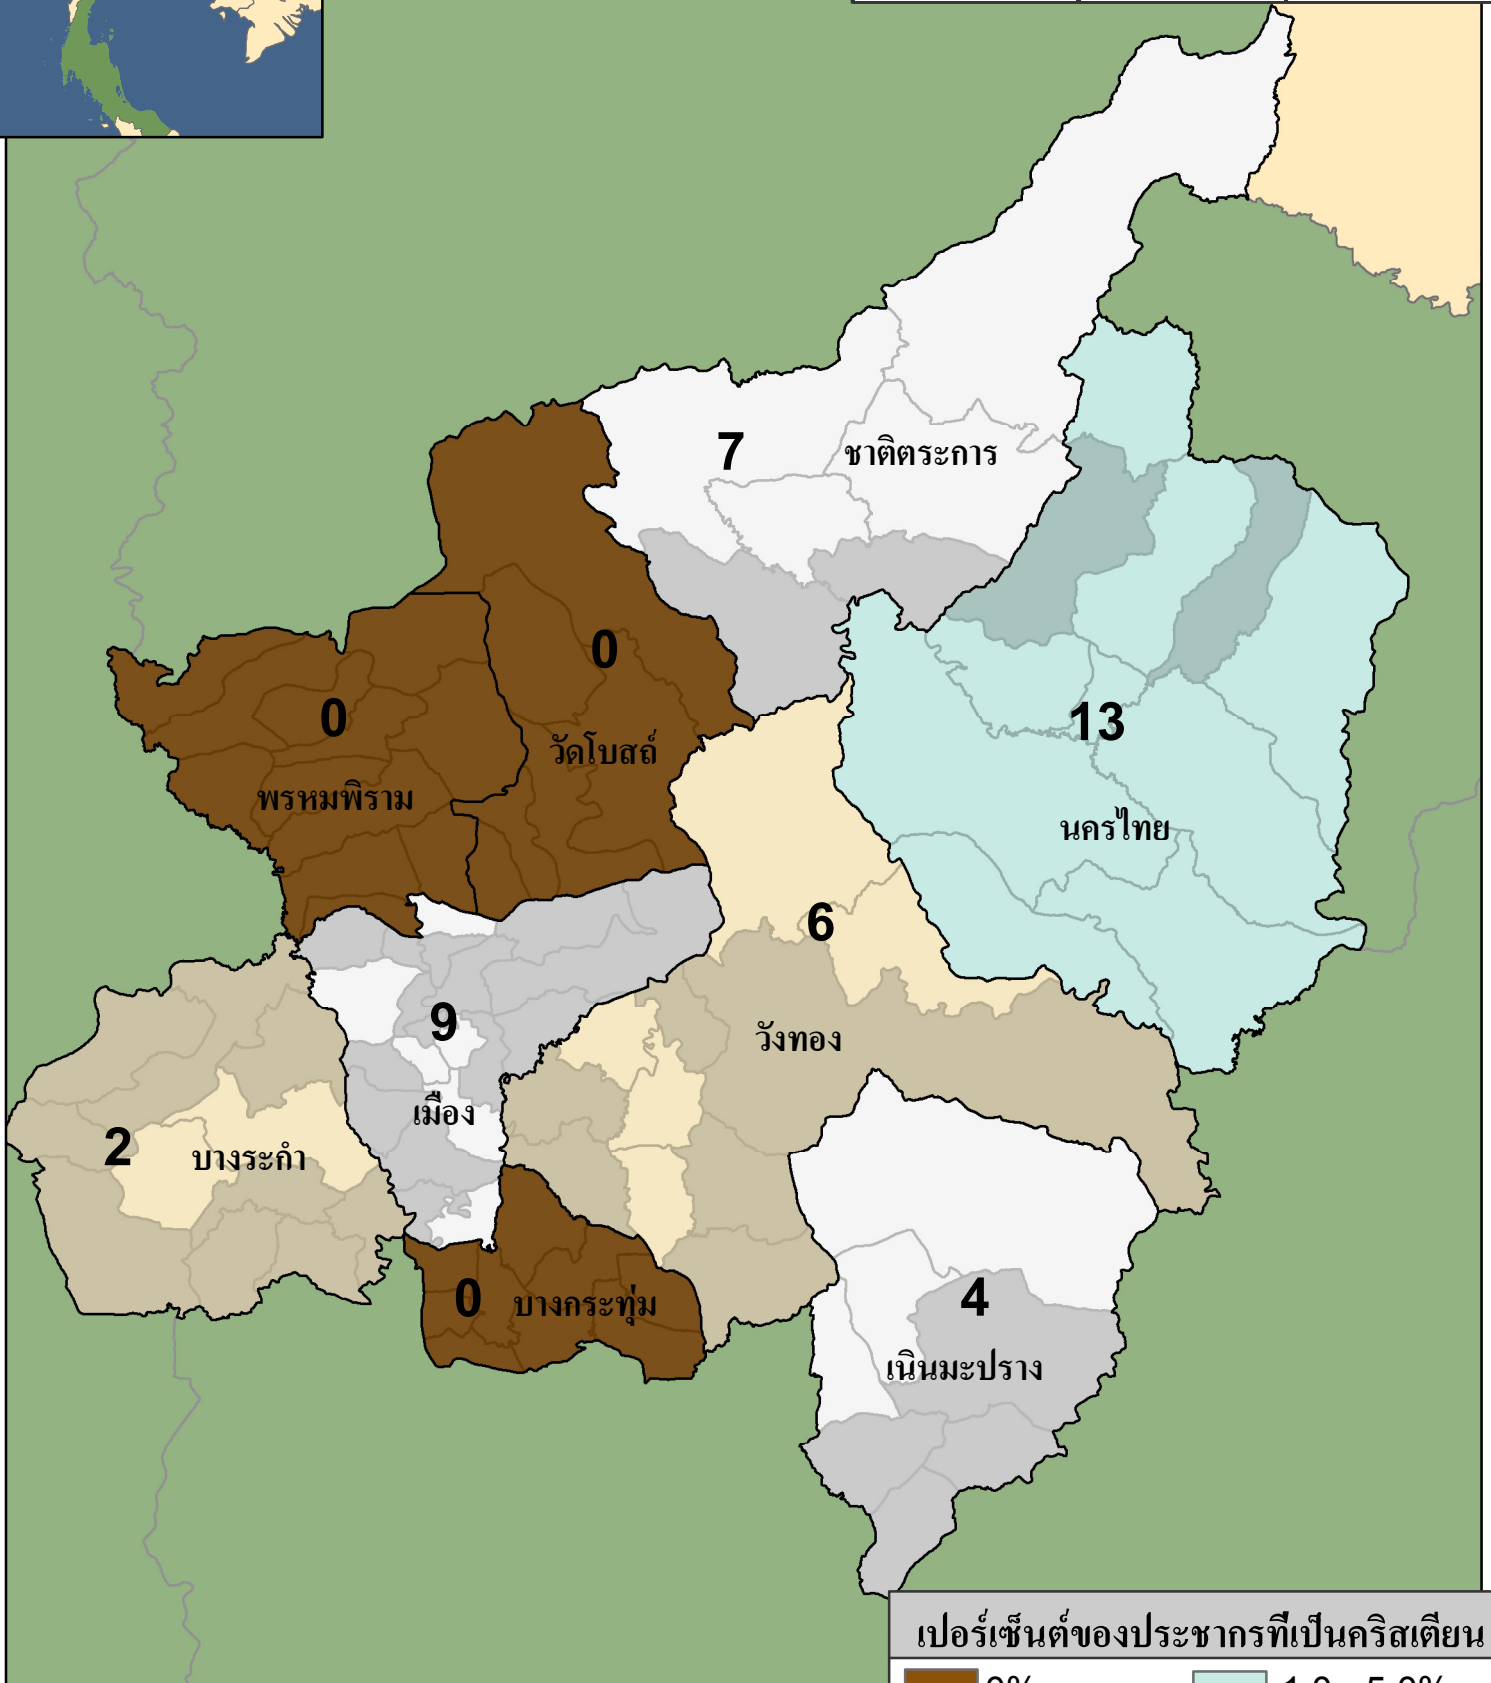

พิษณุโลก

สถิติของจังหวัด

ประชากร	คริสเตียน	คริสตจักร
849,692	3,292	41

เปอร์เซ็นต์ของประชากรที่เป็นคริสเตียน

0%	1.0 - 5.0%
< 0.1%	5.0 - 10.0%
0.1 - 0.25%	> 10.0%
0.25 - 1.0%	

= จำนวนคริสตจักร

eSTAR Data: 2011
Population Data: DOPA
E-mail: mapping@e-star.ws