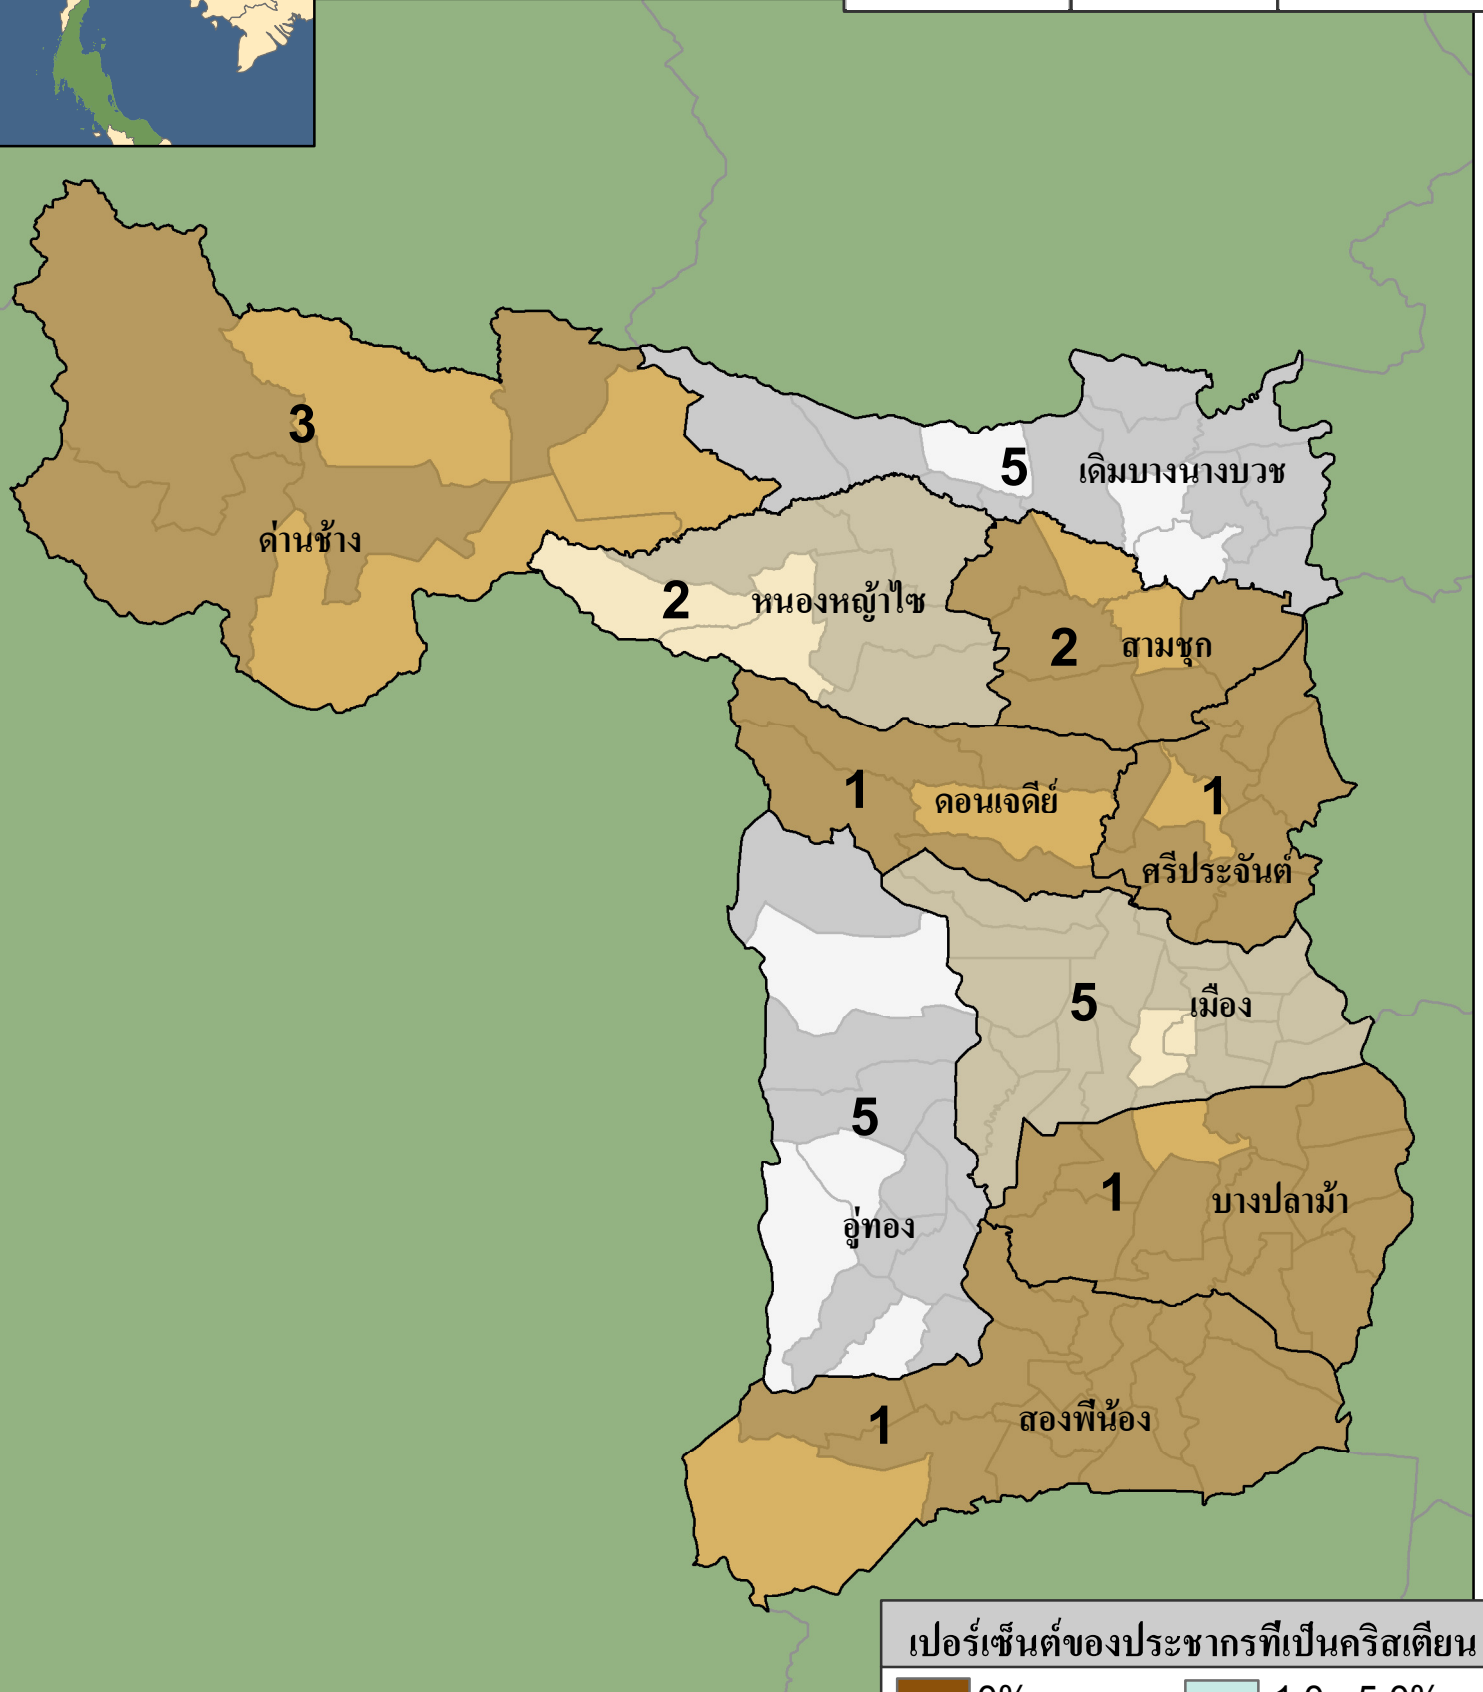

สุพรรณบุรี

สถิติของจังหวัด

ประชากร	คริสเตียน	คริสตจักร
845,850	1,090	26

จำนวนคริสตจักร

อำเภอ	อำเภอที่ไม่มีคริสตจักร	ตำบล	ตำบลที่ไม่มีคริสตจักร
10	0	110	90

เปอร์เซ็นต์ของประชากรที่เป็นคริสเตียน

0%	1.0 - 5.0%
< 0.1%	5.0 - 10.0%
0.1 - 0.25%	> 10.0%
0.25 - 1.0%	

= จำนวนคริสตจักร

eSTAR Data: 2011
Population Data: DOPA
E-mail: mapping@e-star.ws